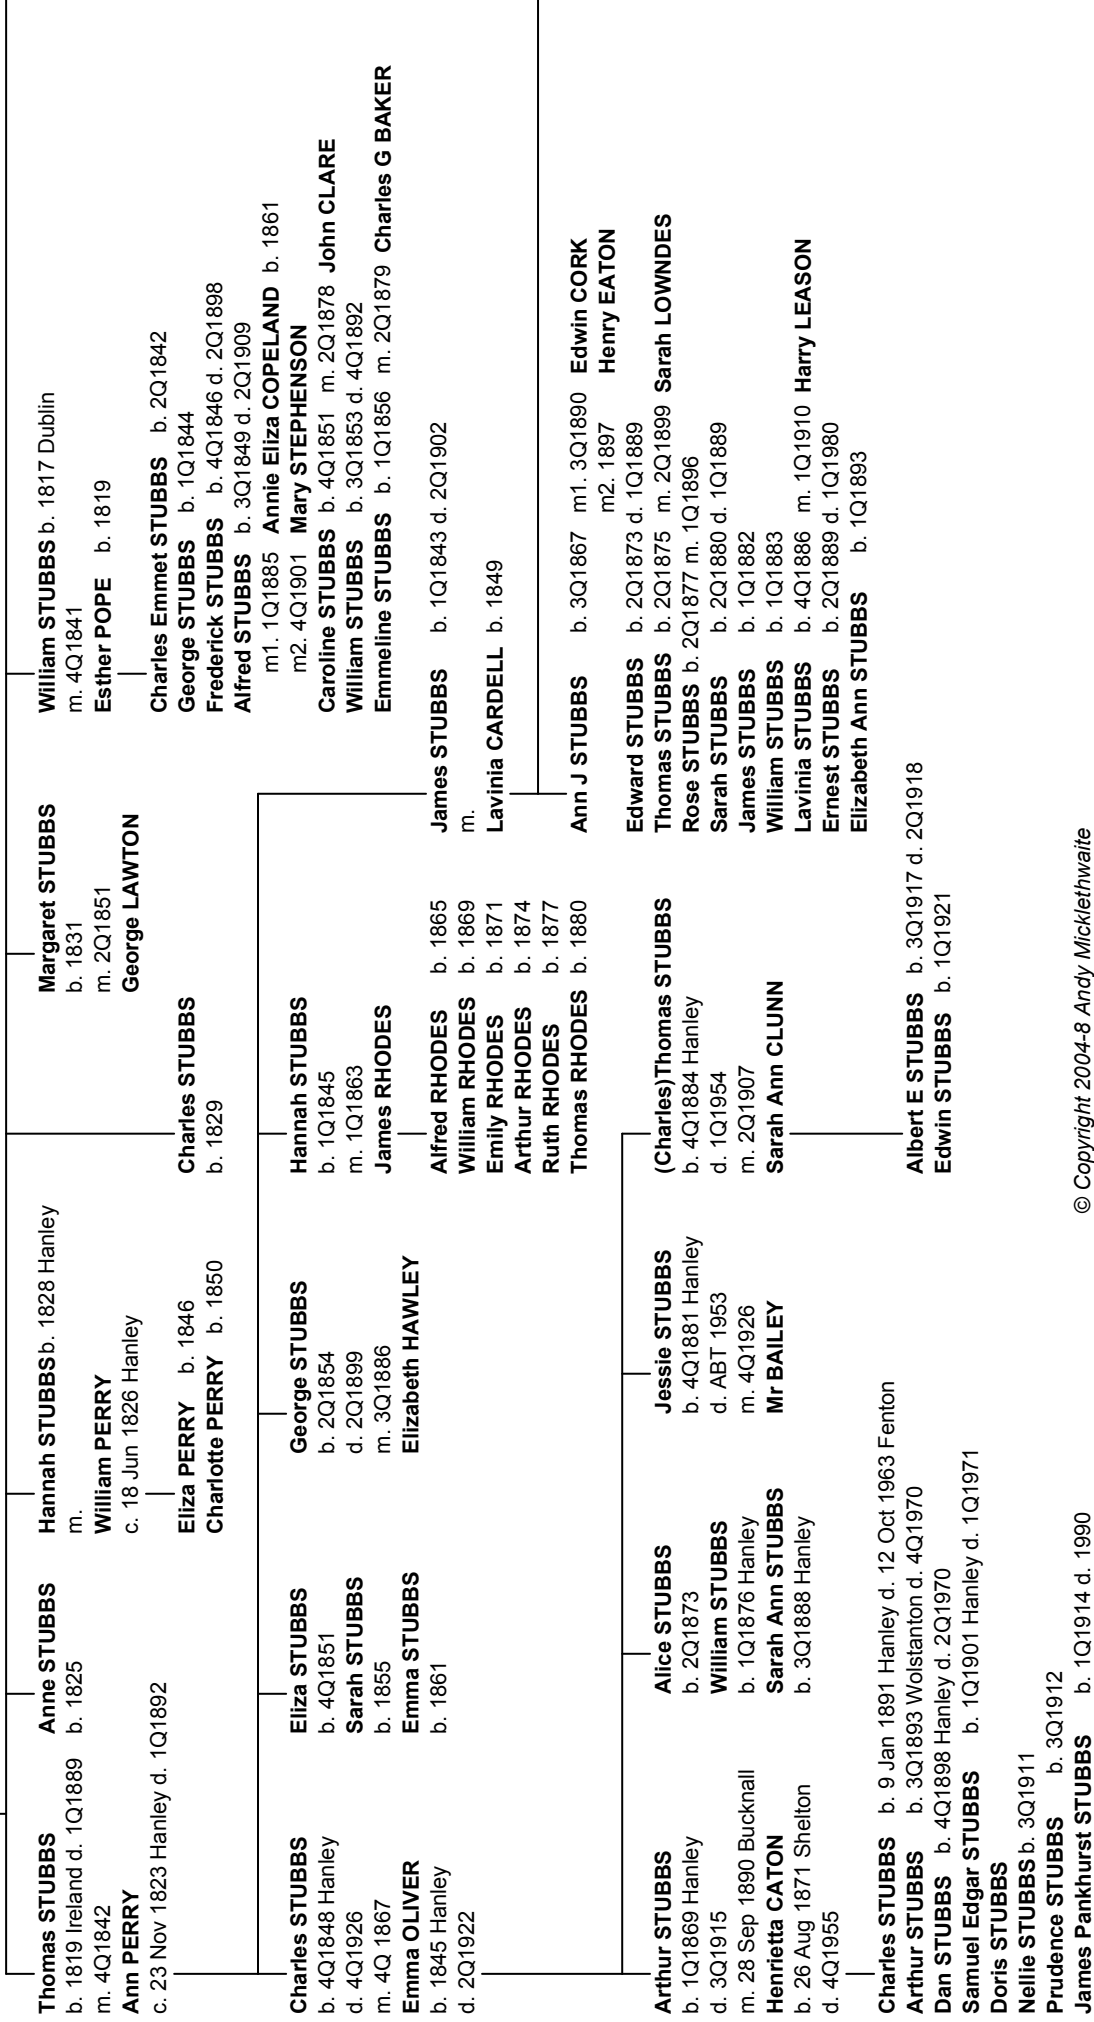

**Charles STUBBS** m. **Mary** b. 1795 Ireland

© Copyright 2004-8 Andy Micklethwaite  
Thanks to Jane Stubbs for her assistance.

<p><b>Joshua STUBBS</b> b. 1822 Ireland d. 1Q1894  m1. 1Q1845  <b>Mary MELLOR</b></p> <p><b>Ann STUBBS</b> b. 4Q1847  <b>Elizabeth STUBBS</b> b. 1Q1851  m. 3Q1875 <b>Isaac MILWARD</b>  <b>William Mellor STUBBS</b> b. 3Q1853  m. 2Q1884 <b>Hannah Maria KEELING</b></p>	<p><b>Samuel STUBBS</b> b. 1835 d. 3Q1882  m2. 4q1877  <b>Frances STEPHENSON</b>  d. 3Q1877</p> <p><b>Emma WARD</b> d. 1Q1885</p> <p><b>Frederick Charles STUBBS</b>  b. 1Q1879 d. 3Q1937  m2. 3Q1909  <b>Harriet E B SPROSTON</b></p> <p><b>Emily HILL</b>  d. 3Q1908</p> <p><b>Hilda E STUBBS</b> b. 2Q1917  m. 1Q1942 <b>Mr WALTON</b>  <b>Vera STUBBS</b> b. 4Q1920  <b>Wilfred STUBBS</b> b. 4Q1920  <b>Janet STUBBS</b> b. 3Q1923  m. 4Q1941 <b>Mr JONES</b></p>
--	--

<p><b>George STUBBS</b> b. 2Q1869 d. 1Q1919  m. 1Q1888  <b>Rose Ann EMERY</b> d. 4Q1925</p> <p><b>Emily STUBBS</b> b. 1Q1891  <b>Ellen STUBBS</b> b. 1Q1893</p>	<p><b>Alfred STUBBS</b> b. 1Q1871 d. 1Q1934  m. 4Q1896  <b>Mary JEFFRIES</b> b. 1874</p> <p><b>Sarah STUBBS</b> b. 4Q1899  <b>Noah STUBBS</b> b. 4Q1897 d. 4Q1980  m. 4Q1917  <b>Sarah LOCKETT</b></p> <p><b>Ivy W STUBBS</b> b. 4Q1918 m. 1Q1946 <b>William W RYDER</b>  <b>Harry STUBBS</b> b. 4Q1922  <b>Alma STUBBS</b> b. 1Q1925 m. 1952 <b>John D H HANCOCK</b></p>
---	---