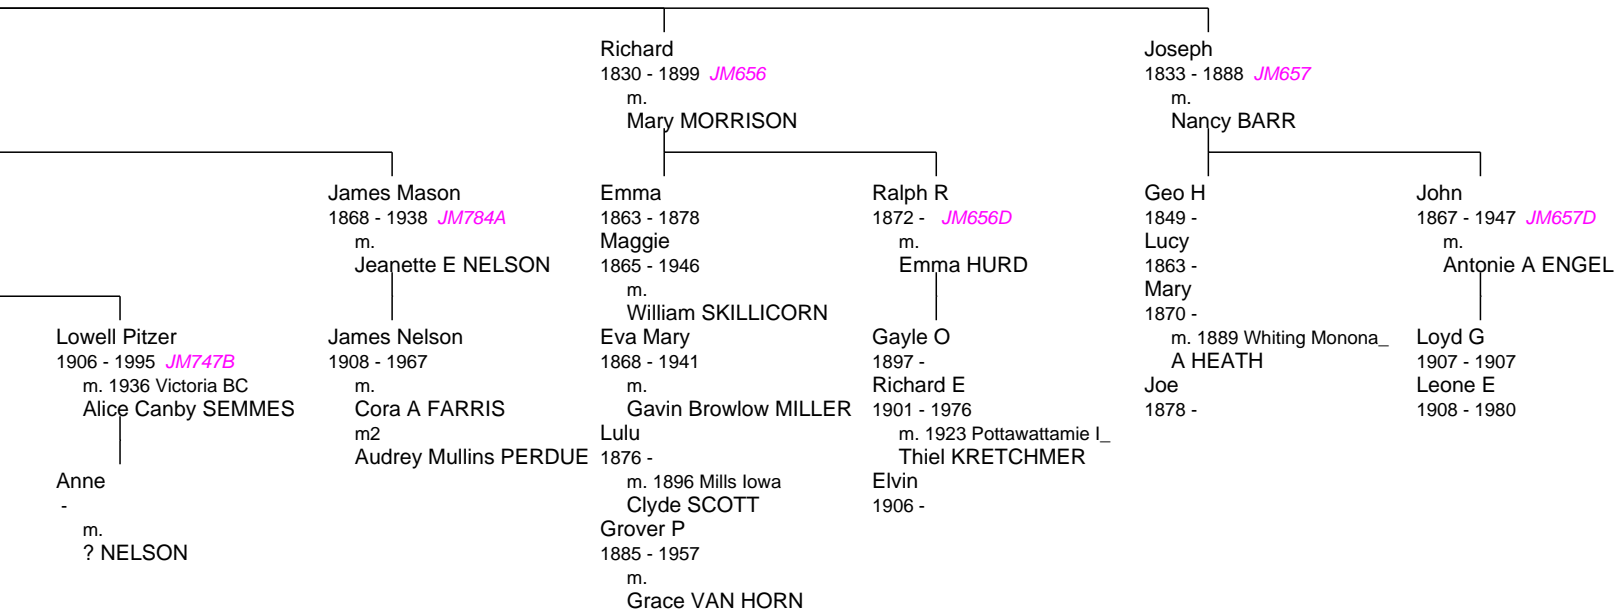

Mary  
1687 -  
John  
1689 - 1689  
Ellin  
1691 - 1691  
Edward  
1693 -  
Ann  
1695 -  
Jonathan  
1697 - 1700  
Joseph  
1699 - 1699

Daisy  
1909 -  
m. 1933 Thorne  
William L PRESTON

m. 1923 Selby  
Horace IBBOTSON

Lilian Dolphie

1894 -

m. 1925 Selby  
James W SMITH

Gladys I

1899 -

m. 1921 Selby  
Thomas P RICHARDSON

m. 1922 Doncaster  
Herbert CRESSER  
Beatrice M  
1902 -  
m. 1927 Doncaster  
John W JOHNSON

m.  
Edith May ?