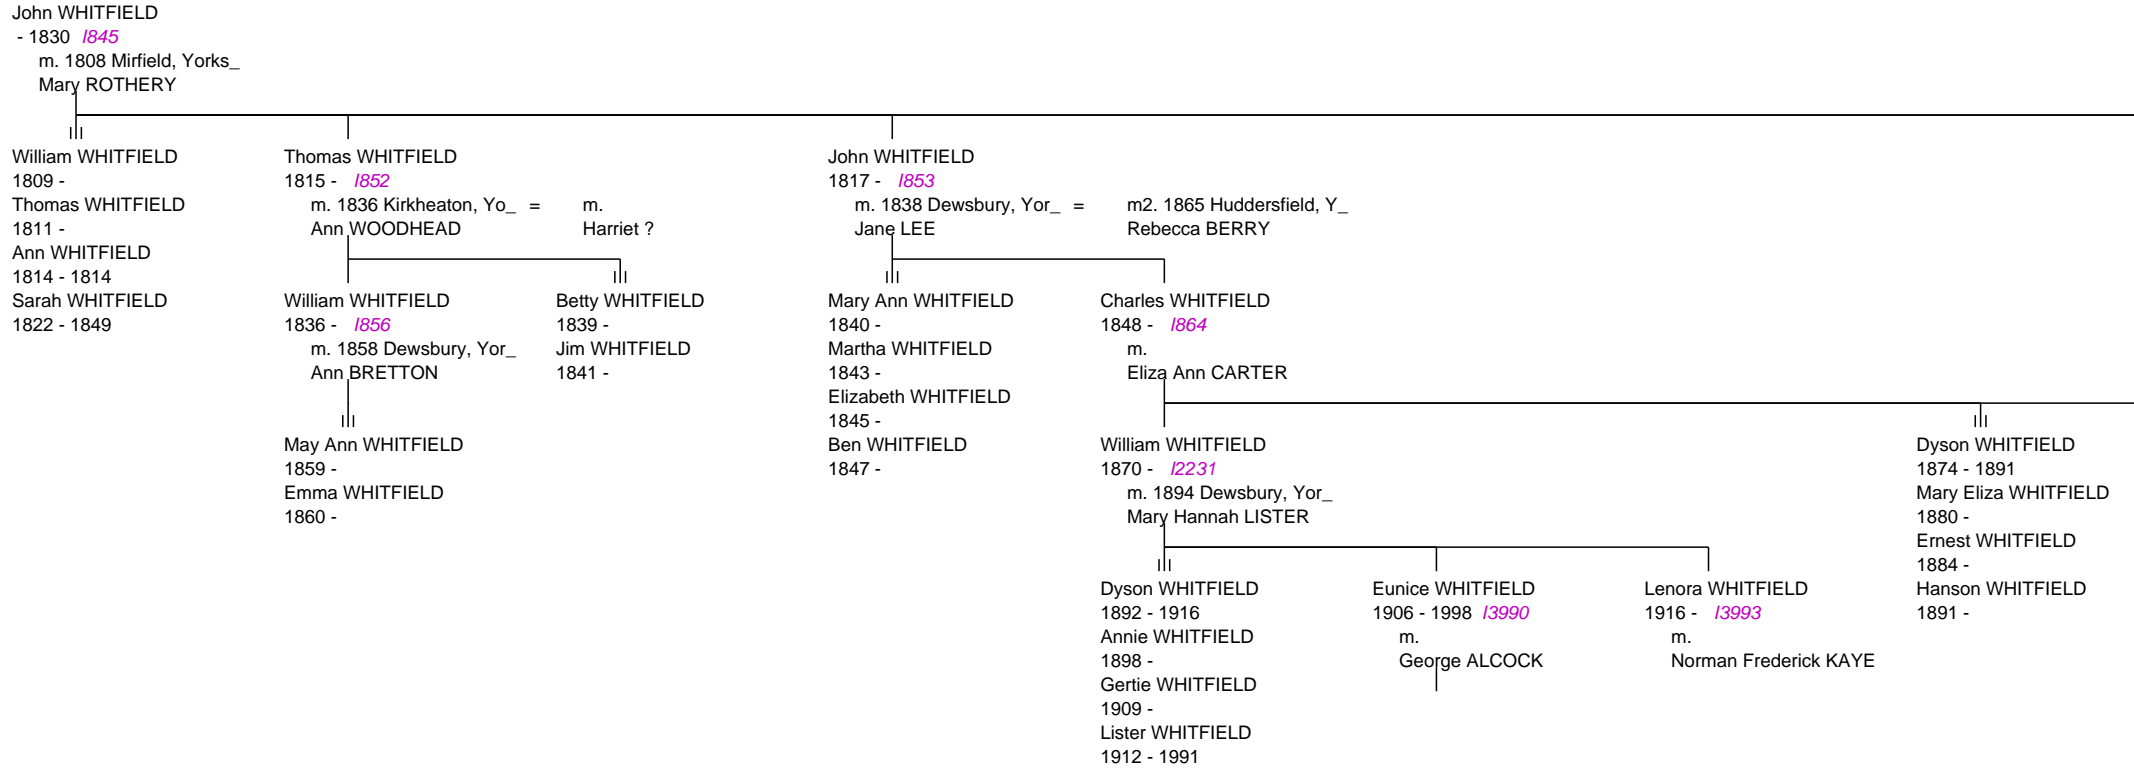

Descendant Chart for John WHITFIELD 1803

1845

Joe WHITFIELD
1822 - 1854
m. 1844 Huddersfield, _
Sarah LEE

John Charles WHITFIELD
1845 - 1866
m. 1873 Huddersfield, _
Mary Ann ROWBOTTOM

Mary Elizabeth WHITFIELD
1846 - 1876
Harriet WHITFIELD
1851 -
Sarah Jane WHITFIELD
1857 -

Allen WHITFIELD
1850 - 1868
m. 1873 Huddersfield, _
Hannah BENTLEY

Janet WHITFIELD
1874 -
Edith Ann WHITFIELD
1882 -
Tom WHITFIELD
1884 -

James WHITFIELD
1853 - 14101
m. 1875 Huddersfield, _ =
Mary A DENTON

George WHITFIELD
1877 -
Albert WHITFIELD
1887 -

m2. 1890 Huddersfield, Y_
Jane SHAW

George WHITFIELD
1855 - 14102
m. 1880 Huddersfield, _
Ada WEBSTER

Harry WHITFIELD
1880 -
Joe WHITFIELD
1882 -
John C WHITFIELD
1886 -
Annie WHITFIELD
1889 -
Sarah A WHITFIELD
1891 -
Leonard WHITFIELD
1894 -
George F WHITFIELD
1897 -
Eric WHITFIELD
1900 -