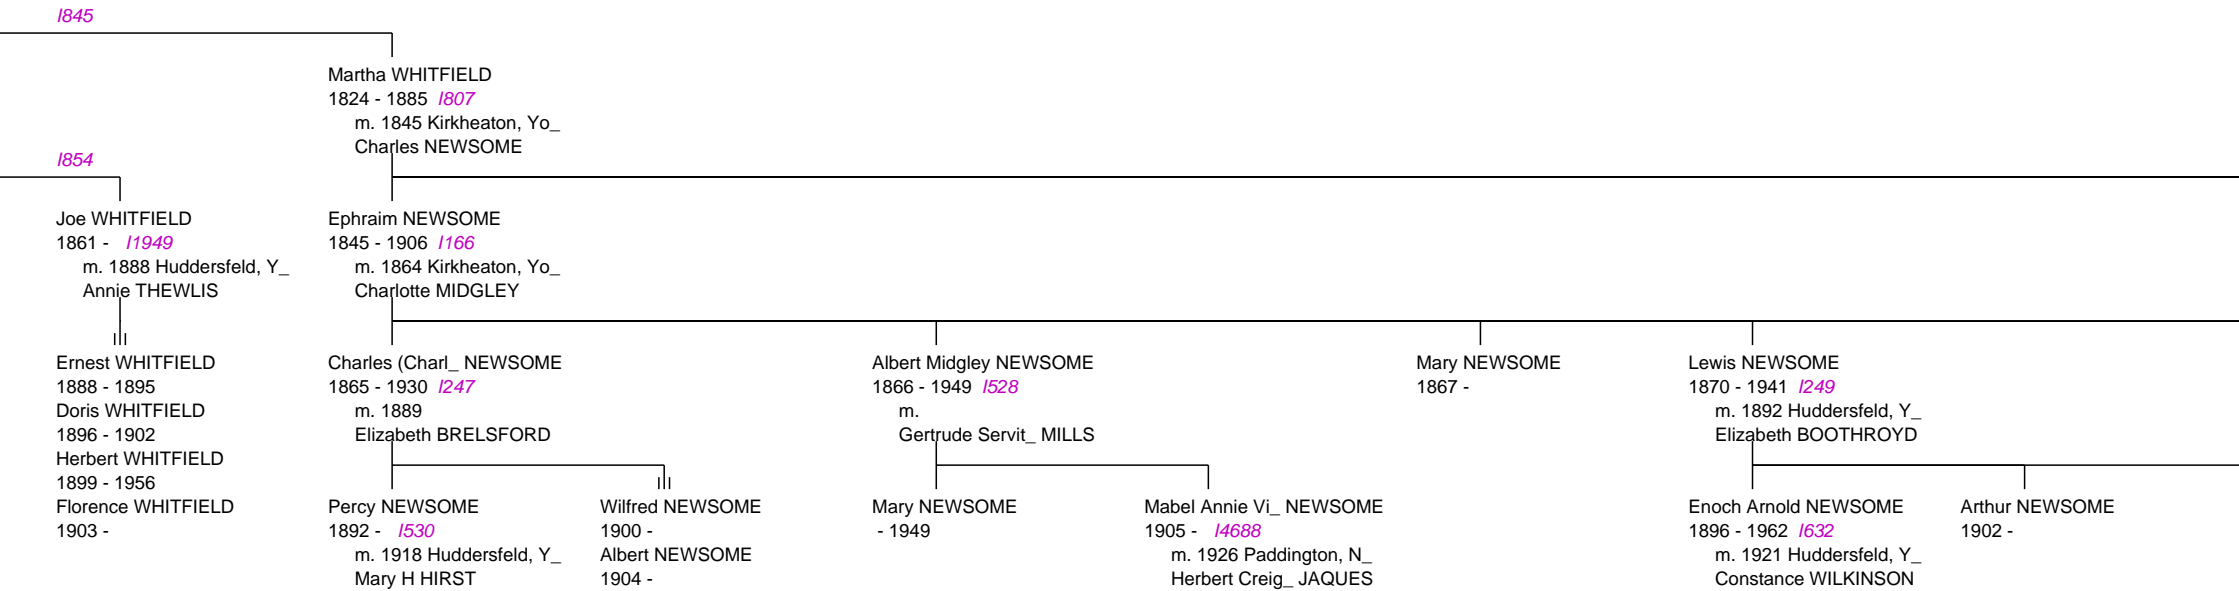

Descendant Chart for John WHITFIELD 1803

1845

Joe WHITFIELD
1822 - 1854
m. 1844 Huddersfield, _
Sarah LEE

John Charles WHITFIELD
1845 - 1866
m. 1873 Huddersfield, _
Mary Ann ROWBOTTOM

Mary Elizabeth WHITFIELD
1846 - 1876
Harriet WHITFIELD
1851 -
Sarah Jane WHITFIELD
1857 -

Allen WHITFIELD
1850 - 1868
m. 1873 Huddersfield, _
Hannah BENTLEY

Janet WHITFIELD
1874 -
Edith Ann WHITFIELD
1882 -
Tom WHITFIELD
1884 -

James WHITFIELD
1853 - 14101
m. 1875 Huddersfield, _ =
Mary A DENTON

George WHITFIELD
1877 -
Albert WHITFIELD
1887 -

m2. 1890 Huddersfield, Y_
Jane SHAW

George WHITFIELD
1855 - 14102
m. 1880 Huddersfield, _
Ada WEBSTER

Harry WHITFIELD
1880 -
Joe WHITFIELD
1882 -
John C WHITFIELD
1886 -
Annie WHITFIELD
1889 -
Sarah A WHITFIELD
1891 -
Leonard WHITFIELD
1894 -
George F WHITFIELD
1897 -
Eric WHITFIELD
1900 -

Knight WHITFIELD
1859 - 14104
m. 1880 Huddersfield, _
Mary Ellen WOODHEAD

Harriet Ann WHITFIELD
1880 -
Lily WHITFIELD
1883 -
Charlie WHITFIELD
1886 -

1864

Herbert WHITFIELD
1878 - 12233
m. 1900 Dewsbury, Yor_
Flora AMBLER