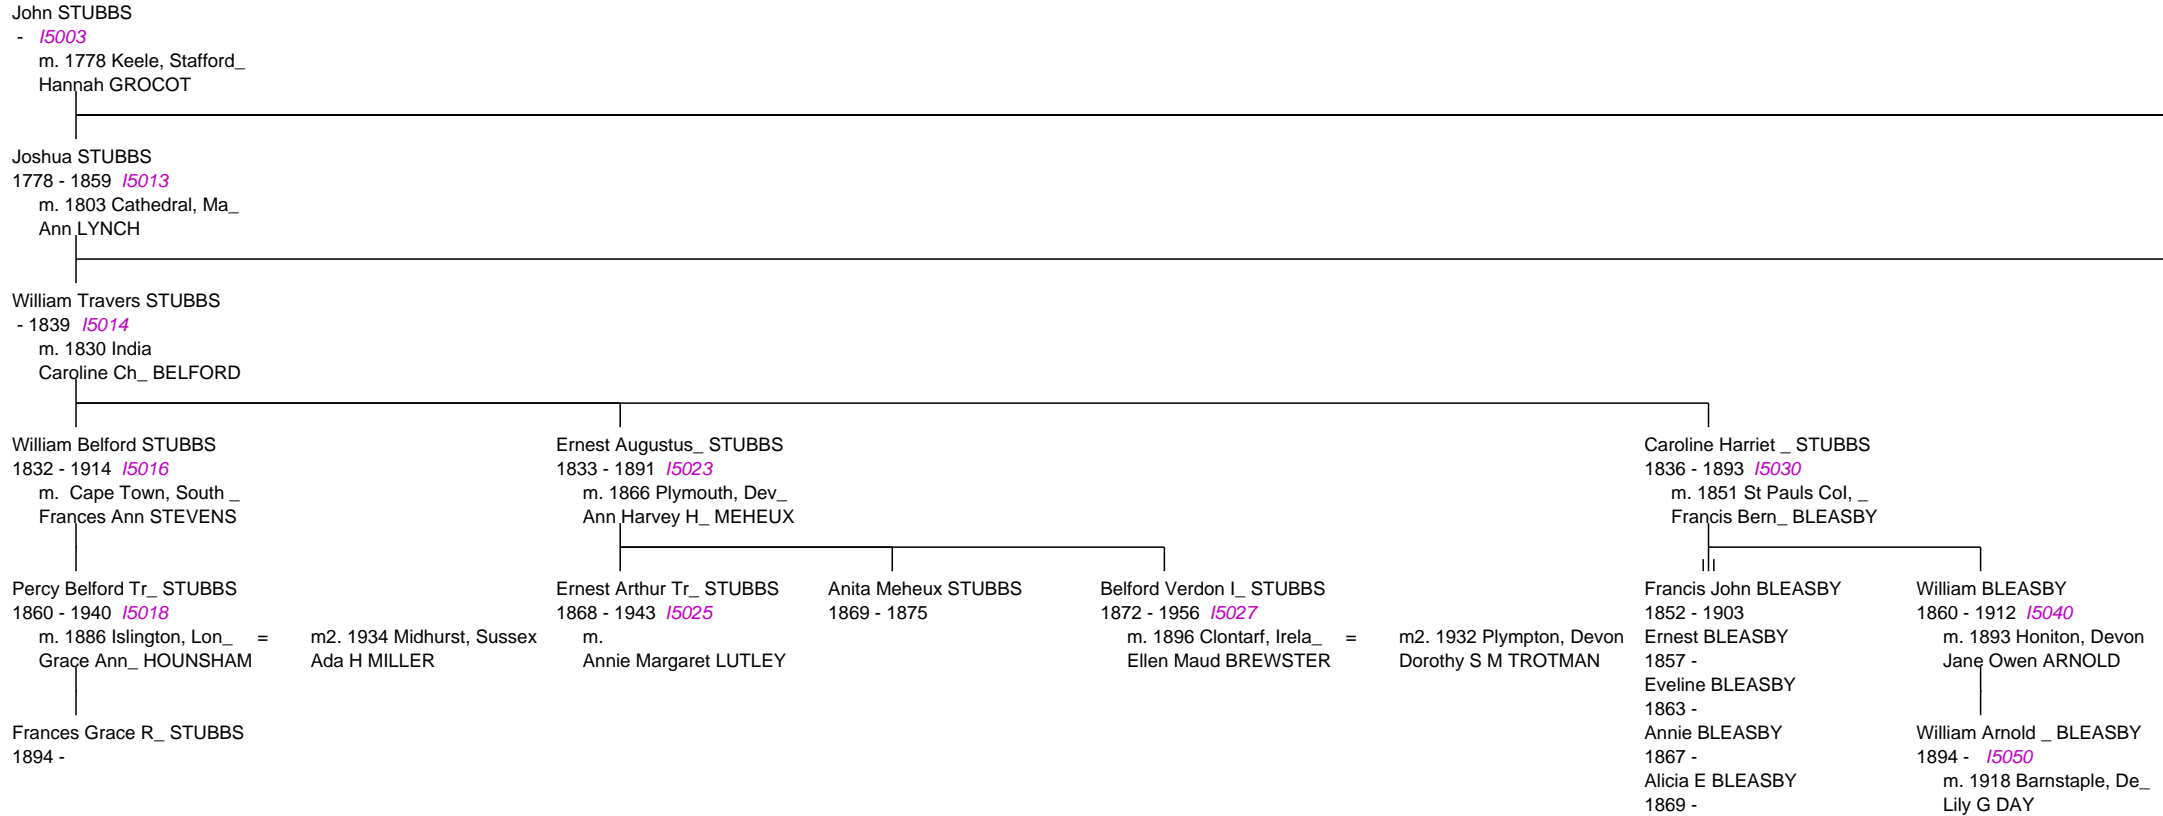

# Descendant Chart for John STUBBS 1790

I5003

I5013

John STUBBS  
1804 - 1827

John STUBBS  
1780 -  
Margaret STUBBS  
1785 -  
Thomas STUBBS  
1789 -  
James STUBBS  
1792 - 1792  
Ann STUBBS  
1793 -

Charles STUBBS  
1783 - 1848 I876  
m.  
Mary ?

John STUBBS  
1815 -  
James STUBBS  
1821 -  
Anne STUBBS  
1825 -  
Charles STUBBS  
1829 -

William STUBBS  
1817 - 1893 I1687  
m. 1841  
Esther POPE

Charles Emmet STUBBS  
1842 - 1860  
George STUBBS  
1844 -  
Frederick STUBBS  
1846 - 1898

Alfred STUBBS  
1849 - 1909 I1721  
m. Annie Eliza COPELAND = m2. 1901  
Mary STEPHENSON

Caroline STUBBS  
1851 - I1722  
m. 1878  
John CLARE

Caroline J CLARE  
1880 -

William STUBBS  
1853 - 1892 I1723  
m. 1888  
Edith BAILEY

Trevor William STUBBS  
1889 - 1891

I5003

I876

I1687

I5003

I876

I769

I771