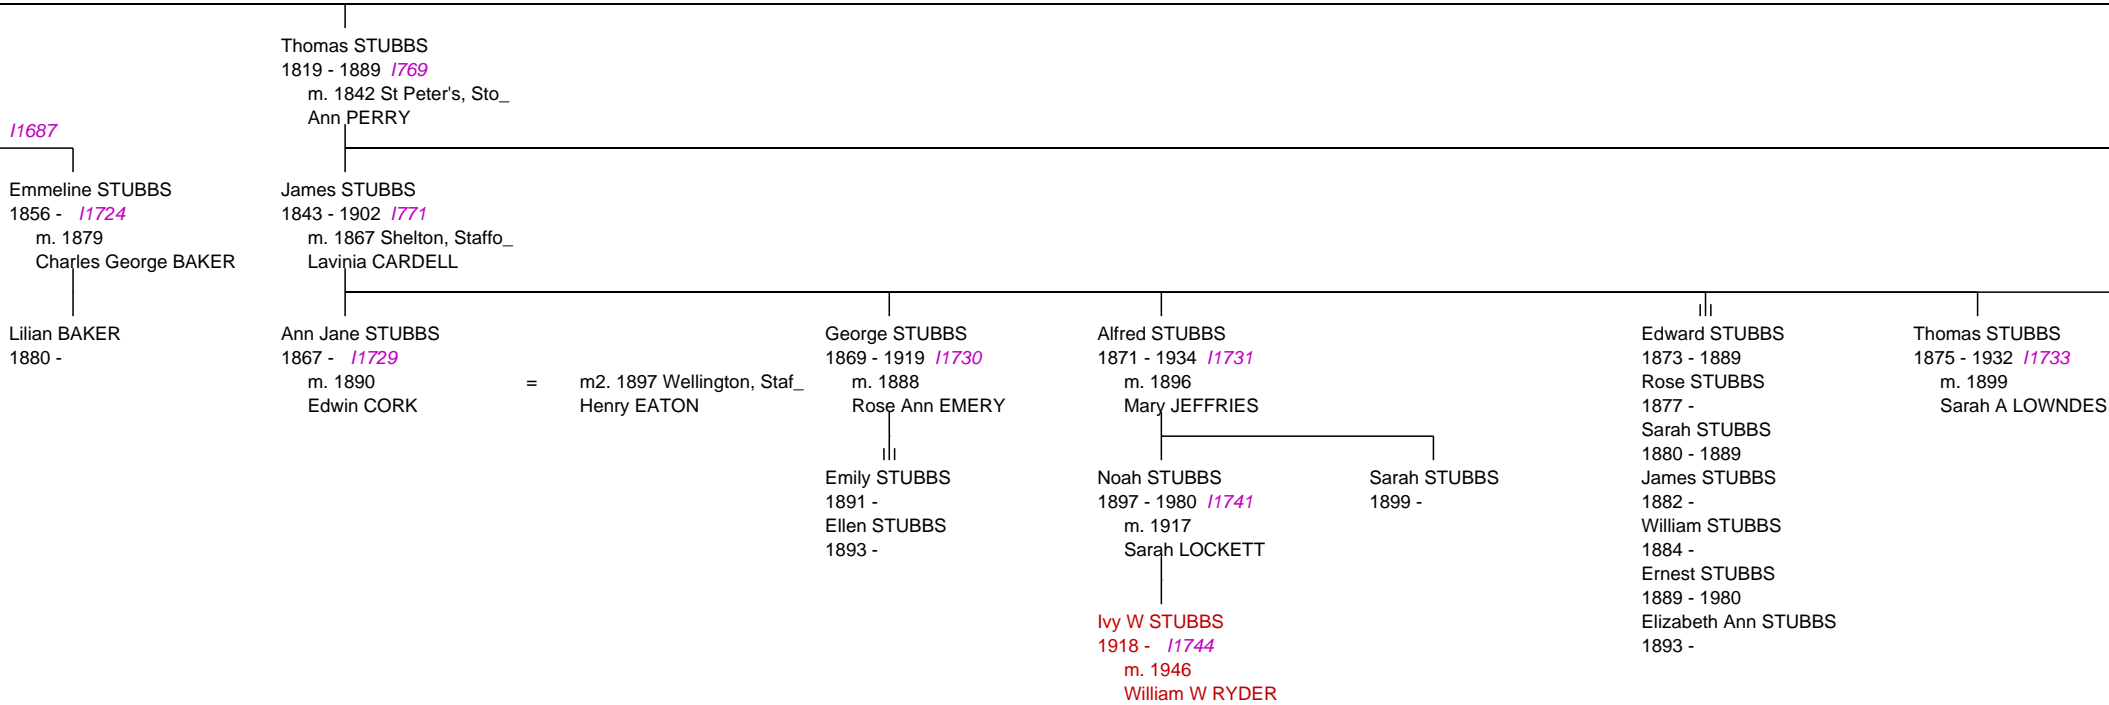

# Descendant Chart for John STUBBS 1790

I5003

I5013

John STUBBS  
1804 - 1827

John STUBBS  
1780 -  
Margaret STUBBS  
1785 -  
Thomas STUBBS  
1789 -  
James STUBBS  
1792 - 1792  
Ann STUBBS  
1793 -

Charles STUBBS  
1783 - 1848 I876  
m.  
Mary ?

Alfred STUBBS  
1849 - 1909 I1721  
m. Annie Eliza COPELAND = m2. 1901  
Mary STEPHENSON

Caroline STUBBS  
1851 - I1722  
m. 1878  
John CLARE

Caroline J CLARE  
1880 -

William STUBBS  
1853 - 1892 I1723  
m. 1888  
Edith BAILEY

Trevor William STUBBS  
1889 - 1891

I5003

I876

I1687

I5003

I876

I769

I771