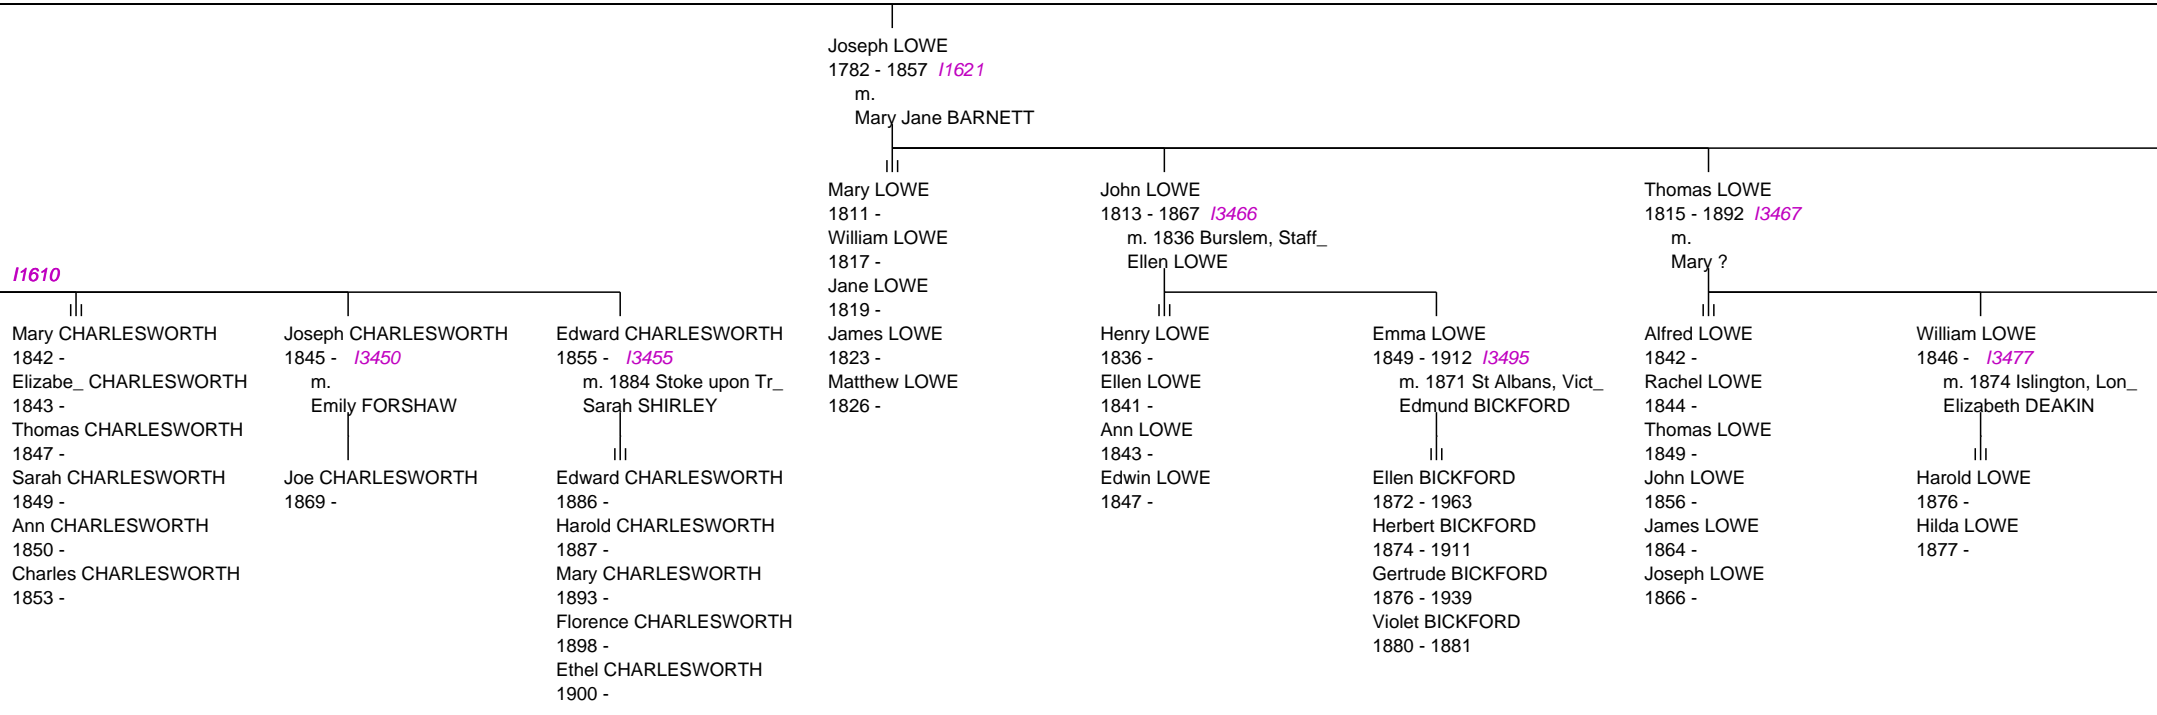

Henry LOWE
1836 -
Ellen LOWE
1841 -
Ann LOWE
1843 -
Edwin LOWE
1847 -

Emma LOWE
1849 - 1912 I3495
m. 1871 St Albans, Vict_
Edmund BICKFORD

Ellen BICKFORD
1872 - 1963
Herbert BICKFORD
1874 - 1911
Gertrude BICKFORD
1876 - 1939
Violet BICKFORD
1880 - 1881

Charles BEBBINGTON
 1867 - 1949 I590
 m. 1893 Kidsgrove, Sta_
 Charlotte BENSON

Eliza Ann BEBBINGTON
 1870 - 1870
 William BEBBINGTON
 1871 - 1871

Laura BEBBINGTON
 1905 - 1997 I181
 m. 1933 Fenton, Staffo_
 Edward DAY

Ada BEBBINGTON
 1894 - I593
 m. 1919 St Thomas, Ki_
 George H LUCAS

Minnie BEBBINGTON
 1896 - I594
 m. 1920 St Thomas, Ki_
 Arnold BREWOOD

I4616

I1618

I1610

I4616

I1618

I1621