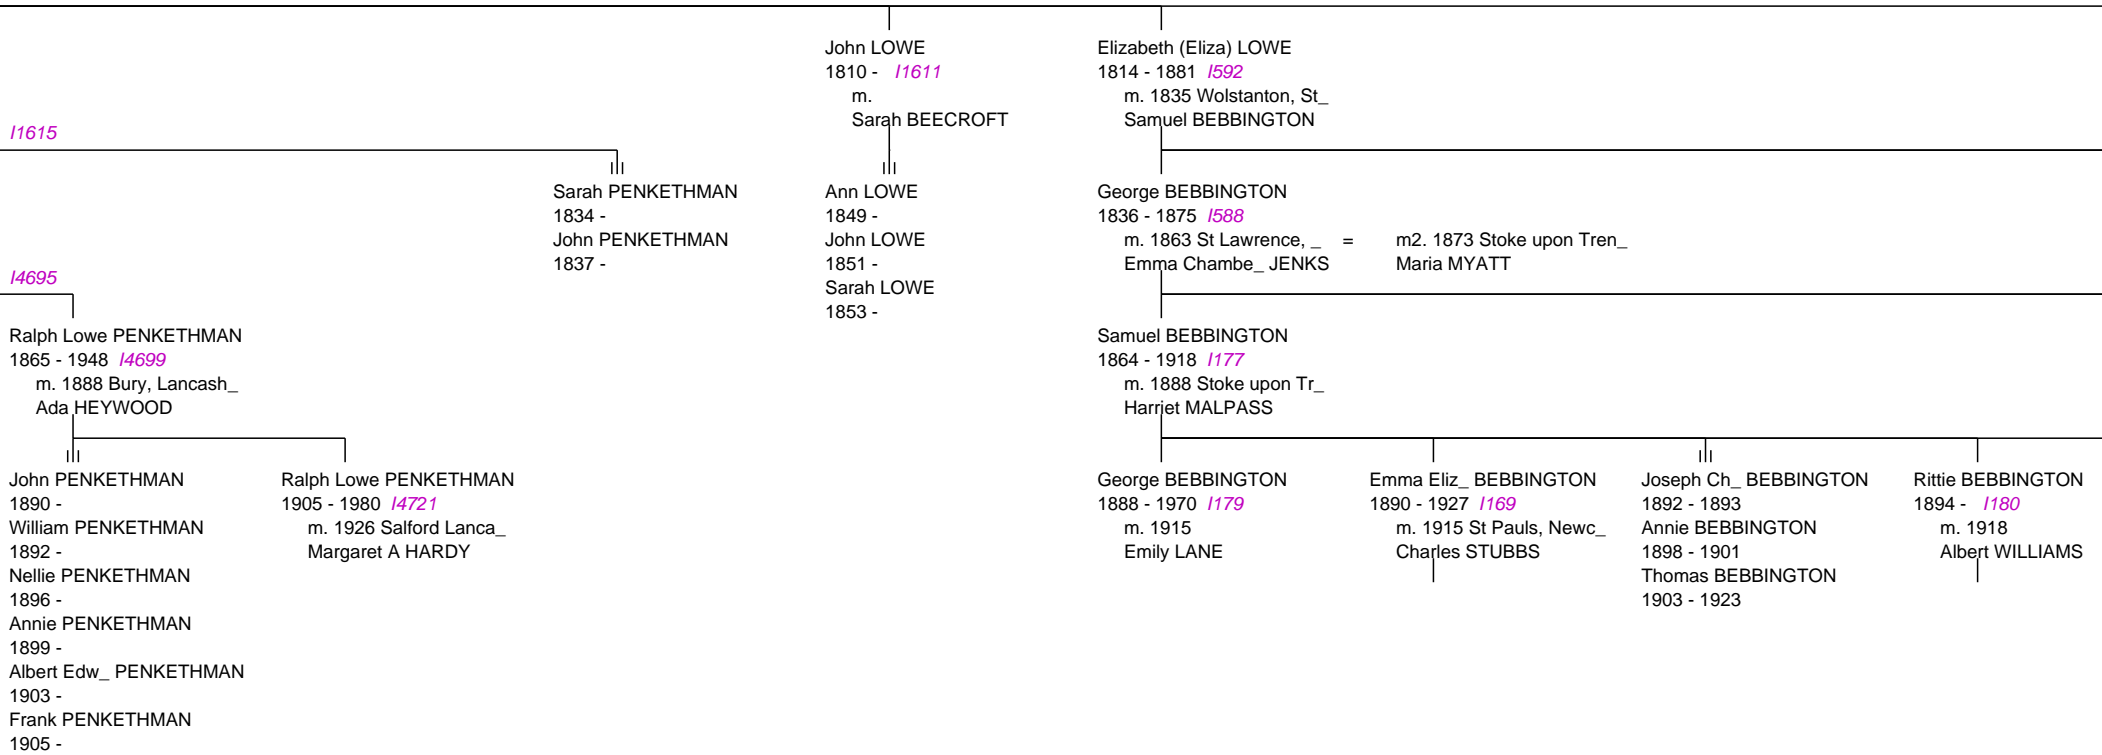

Henry LOWE
1836 -
Ellen LOWE
1841 -
Ann LOWE
1843 -
Edwin LOWE
1847 -

Emma LOWE
1849 - 1912 I3495
m. 1871 St Albans, Vict_
Edmund BICKFORD

Ellen BICKFORD
1872 - 1963
Herbert BICKFORD
1874 - 1911
Gertrude BICKFORD
1876 - 1939
Violet BICKFORD
1880 - 1881

Thomas LOWE
1845 - I2035
m.
Harriett ?

Daisy LOWE
1889 - I3410
m. 1915 Kidsgrove, Sta_
Arthur HAMBLETT

I4616

I1618

I746

I1615

I4695

I4616