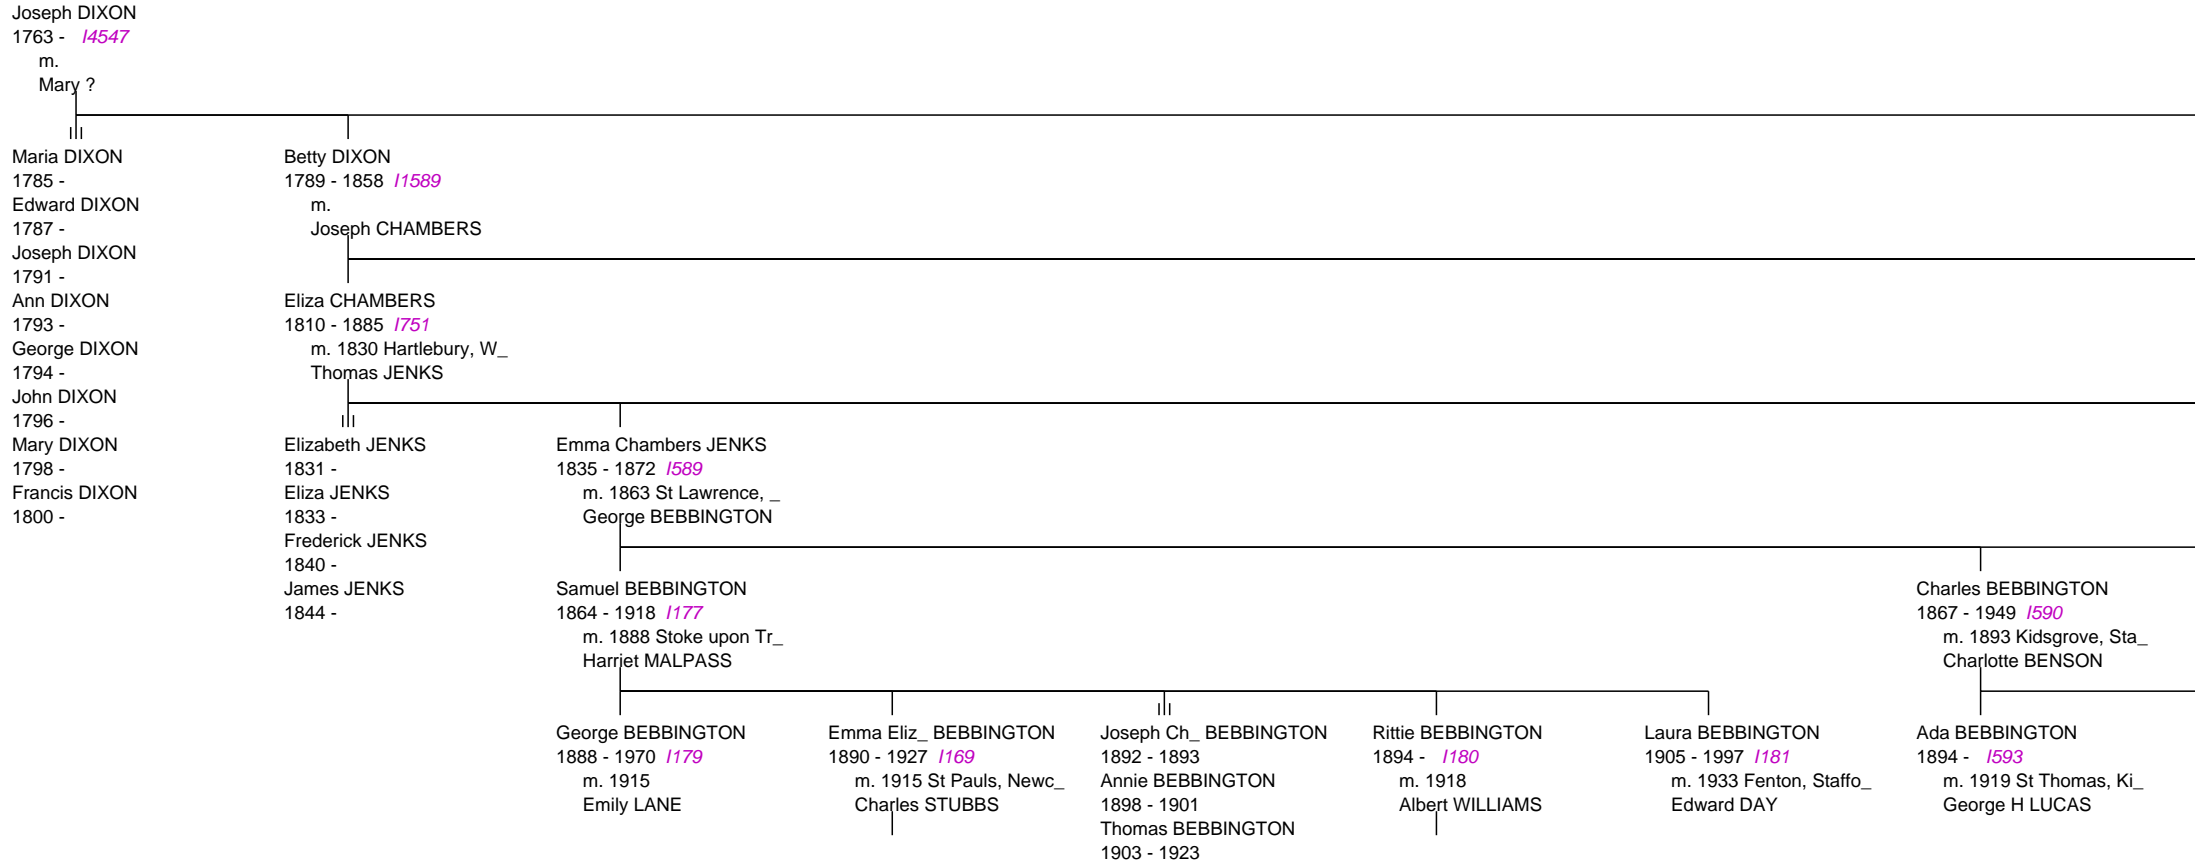

# Descendant Chart for Joseph DIXON 1763

I4547

I1589

I751

I589

I590

I4547

Sarah DIXON  
1804 - I4550  
m.  
Thomas MASKELL

I1589

m2. 1888  
Sarah DAVIES