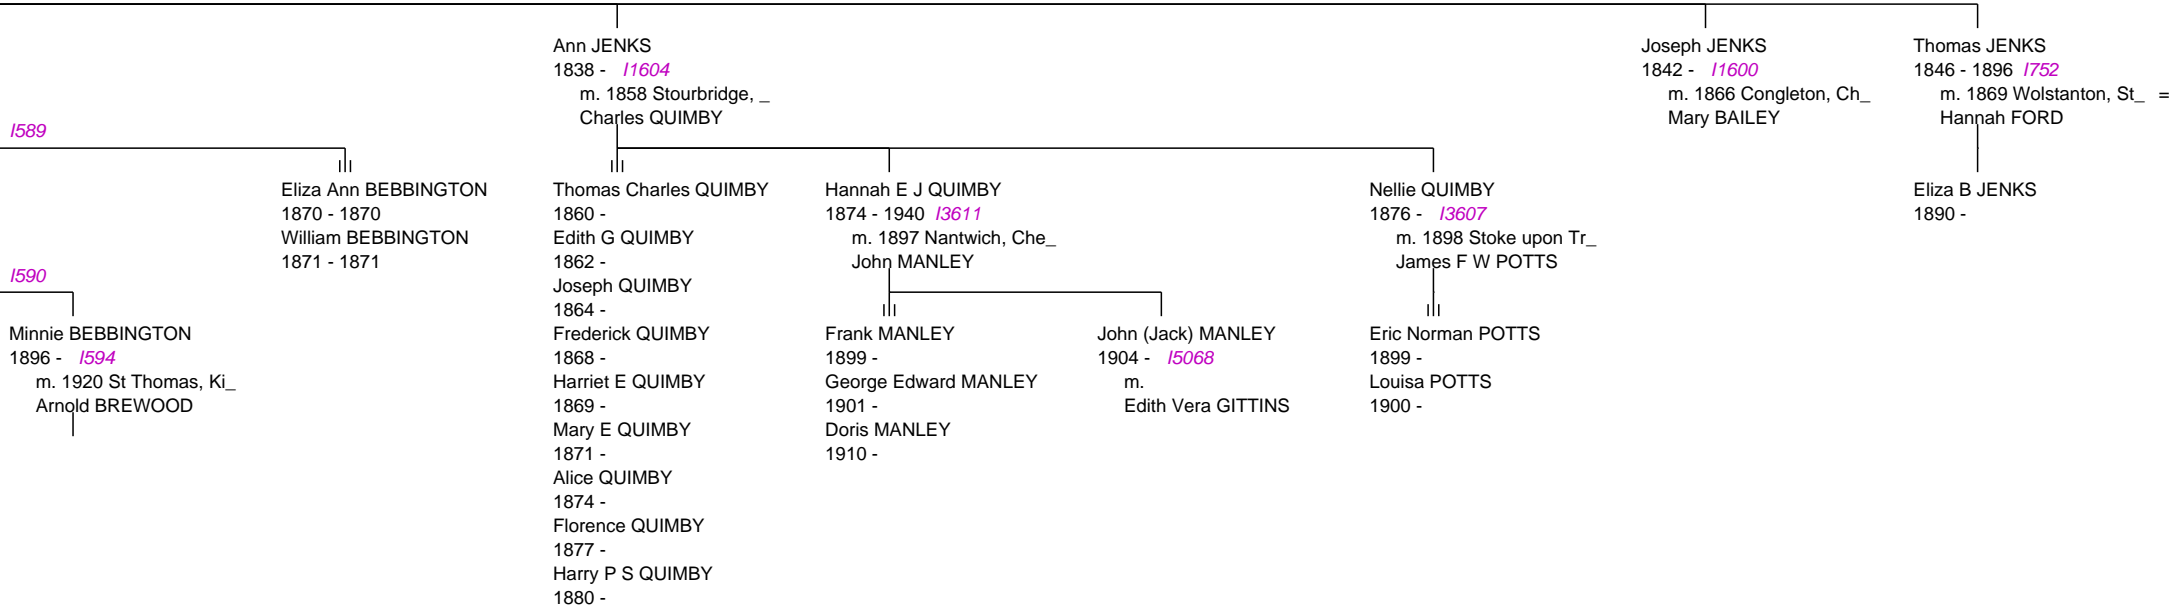

# Descendant Chart for Joseph DIXON 1763

I4547

I1589

I751

I589

I590

I4547

Sarah DIXON  
1804 - I4550  
m.  
Thomas MASKELL

I1589

m2. 1888  
Sarah DAVIES