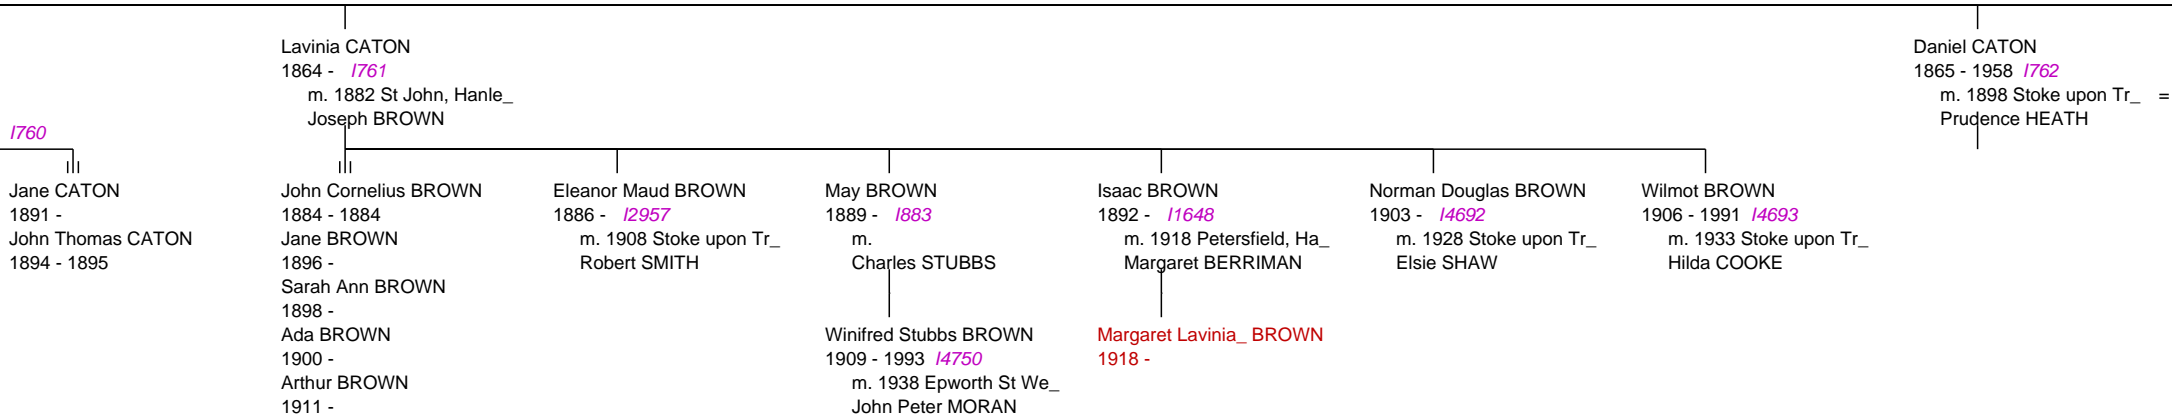

# Descendant Chart for William POINTON 1670

I898

I759

I1652

Wilmot MALKIN  
1892 - 1960 I4879  
m.  
Edith NORTHWOOD

Thomas Joseph CATON  
1861 - 1940 I760  
m. 1882 St Lukes, Well\_  
Jane TOMLINSON

Mary Ann CATON  
1885 - 1964 I1274  
m. 1905 Dresden, Staff\_  
Samuel BARNETT

Hannah CATON  
1888 - I1655  
m. 1916 Stoke upon Tr\_ = m2. 1929 Stoke upon Tren\_  
Laurence TOFT Frank WARD

Samuel BARNETT  
1906 - I3063  
m.  
Ethel ?

John (Jack) BARNETT  
1907 - I3056  
m. 1927 Stoke upon Tr\_  
Ethel MALAM

Doris BARNETT  
1909 - I3067  
m.  
Reginald WARD

Hannah BARNETT  
1911 - I2570  
m. 1933  
Percy CLARK

Lawrence Jose\_ BARNETT  
1913 -  
Mary Ann BARNETT  
1914 -  
Beatrice BARNETT  
1917 -  
Gerald (Reuben) BARNETT  
1918 -

1898

1759

1760

I898

I759

1898

1759

1284