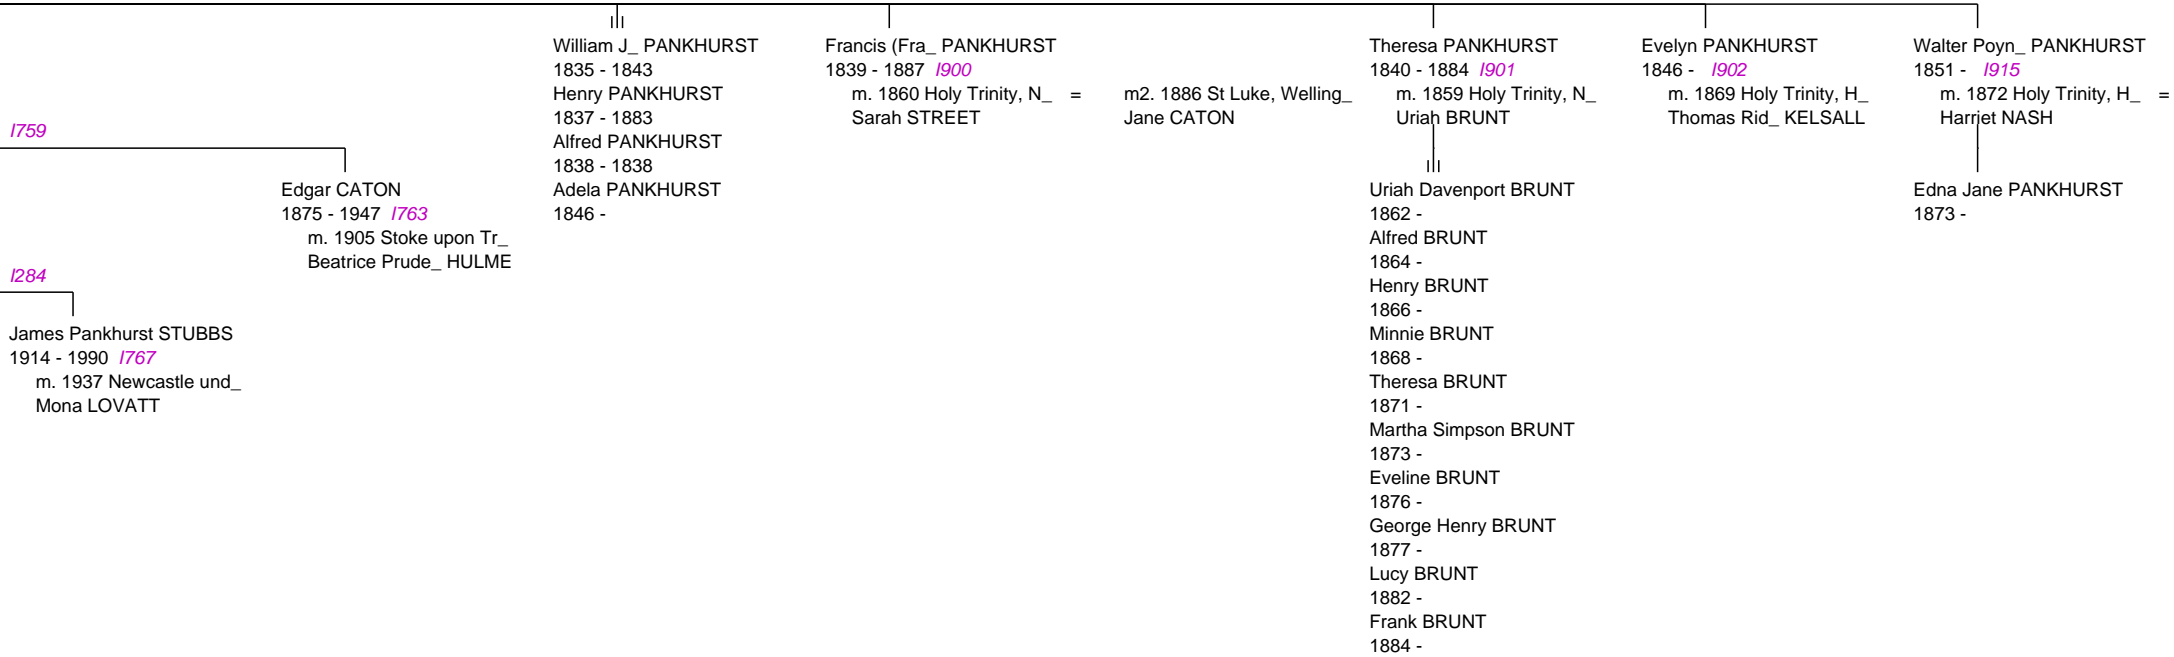

Doris BARNETT  
1909 - I3067  
m.  
Reginald WARD

Hannah BARNETT  
1911 - I2570  
m. 1933  
Percy CLARK

Lawrence Jose\_ BARNETT  
1913 -  
Mary Ann BARNETT  
1914 -  
Beatrice BARNETT  
1917 -  
Gerald (Reuben) BARNETT  
1918 -

1898

1759

1760

I898

I759

1898

1759

1284

m2. 1887 Wolstanton,\_  
Eliza PARKER