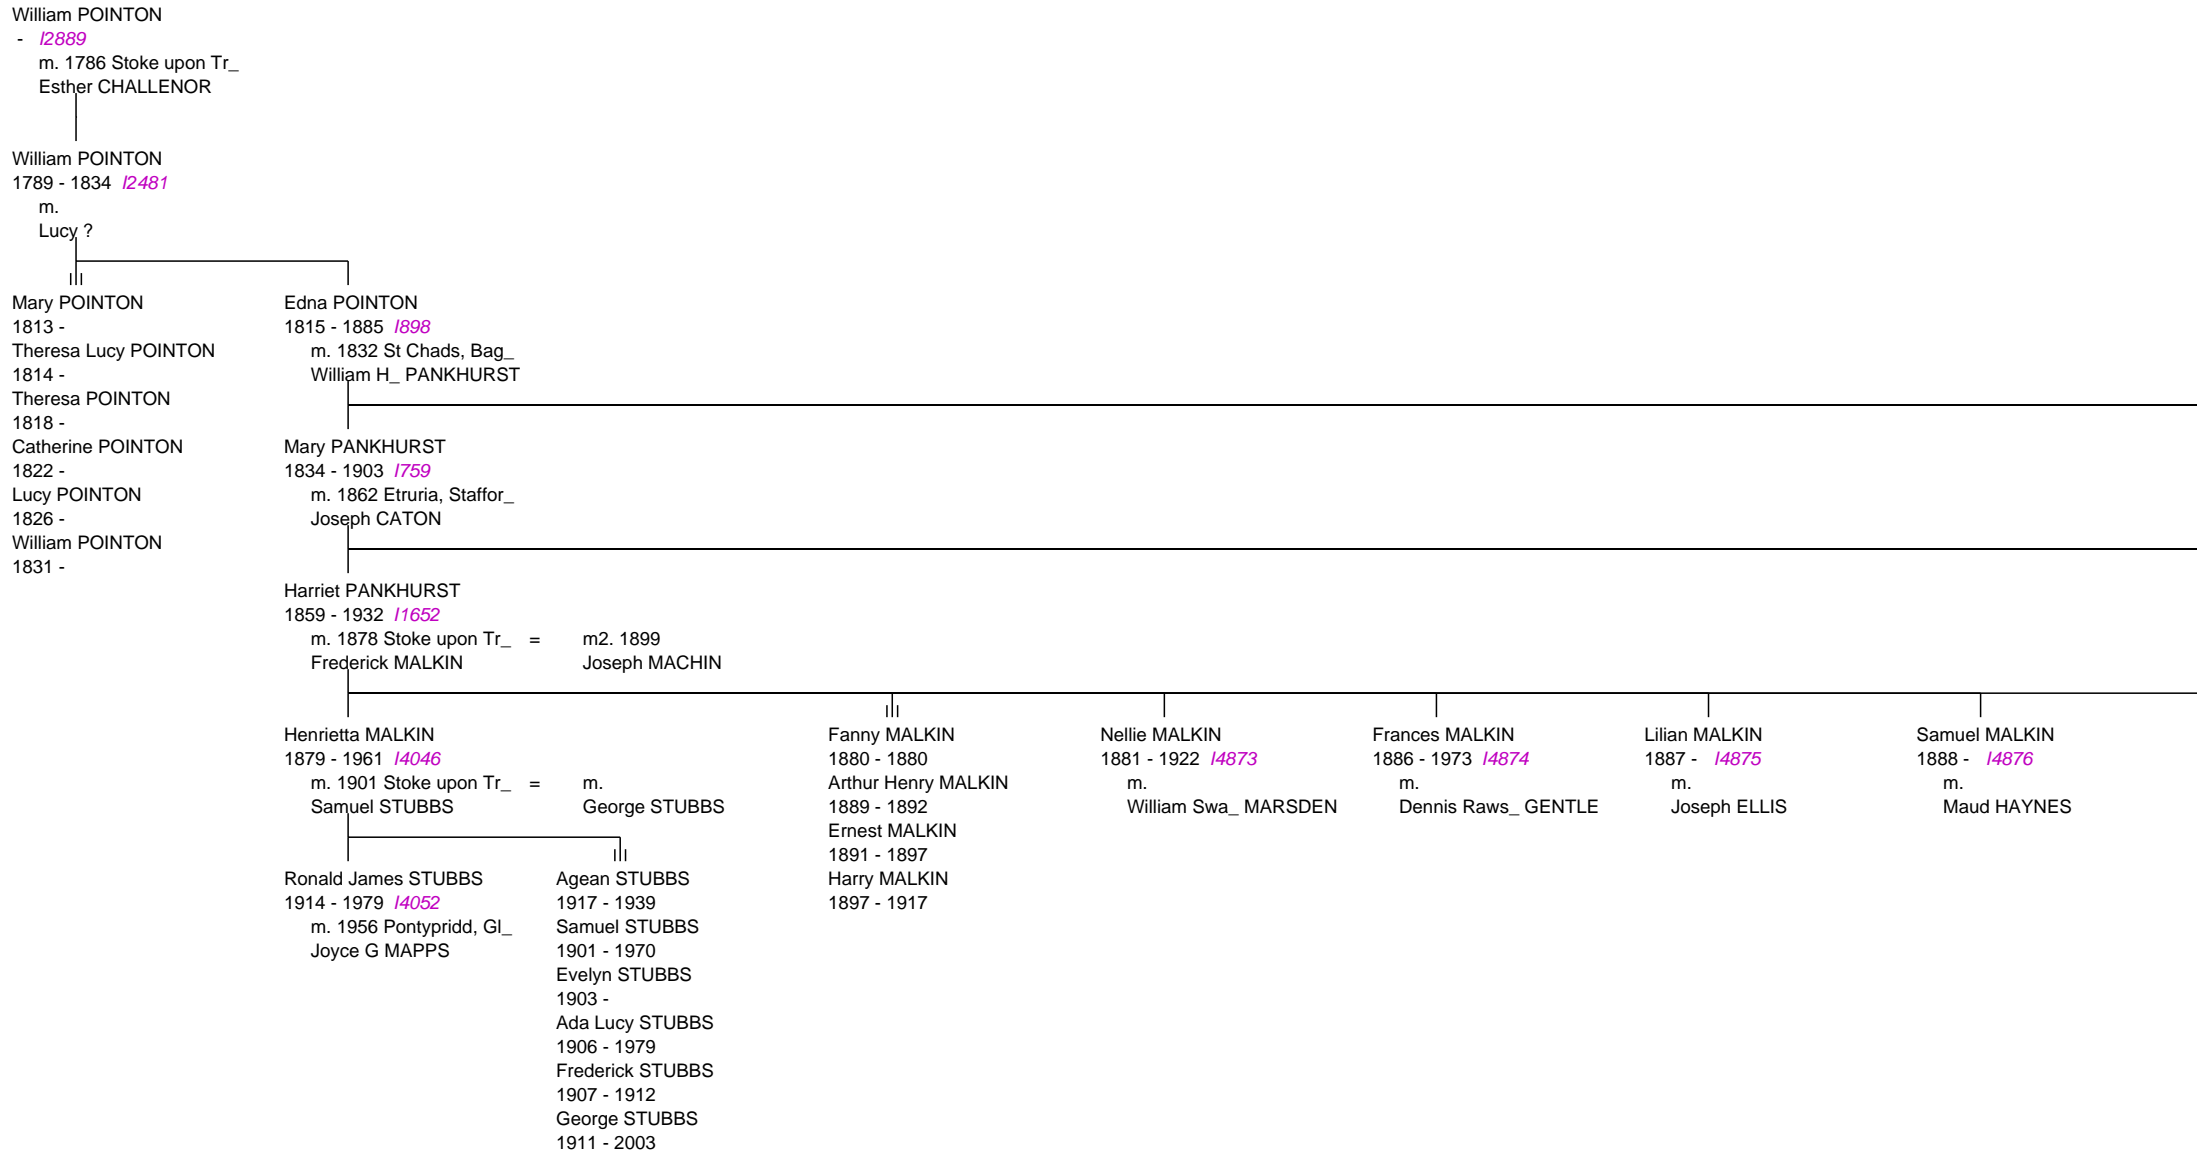

# Descendant Chart for William POINTON 1670

I898

I759

I1652

Wilmot MALKIN  
1892 - 1960 I4879  
m.  
Edith NORTHWOOD

Thomas Joseph CATON  
1861 - 1940 I760  
m. 1882 St Lukes, Well\_  
Jane TOMLINSON

Mary Ann CATON  
1885 - 1964 I1274  
m. 1905 Dresden, Staff\_  
Samuel BARNETT

Hannah CATON  
1888 - I1655  
m. 1916 Stoke upon Tr\_ = m2. 1929 Stoke upon Tren\_  
Laurence TOFT Frank WARD

Samuel BARNETT  
1906 - I3063  
m.  
Ethel ?

John (Jack) BARNETT  
1907 - I3056  
m. 1927 Stoke upon Tr\_  
Ethel MALAM

Doris BARNETT  
1909 - I3067  
m.  
Reginald WARD

Hannah BARNETT  
1911 - I2570  
m. 1933  
Percy CLARK

Lawrence Jose\_ BARNETT  
1913 -  
Mary Ann BARNETT  
1914 -  
Beatrice BARNETT  
1917 -  
Gerald (Reuben) BARNETT  
1918 -

1898

1759

1760

I898

I759

1898

1759

1284