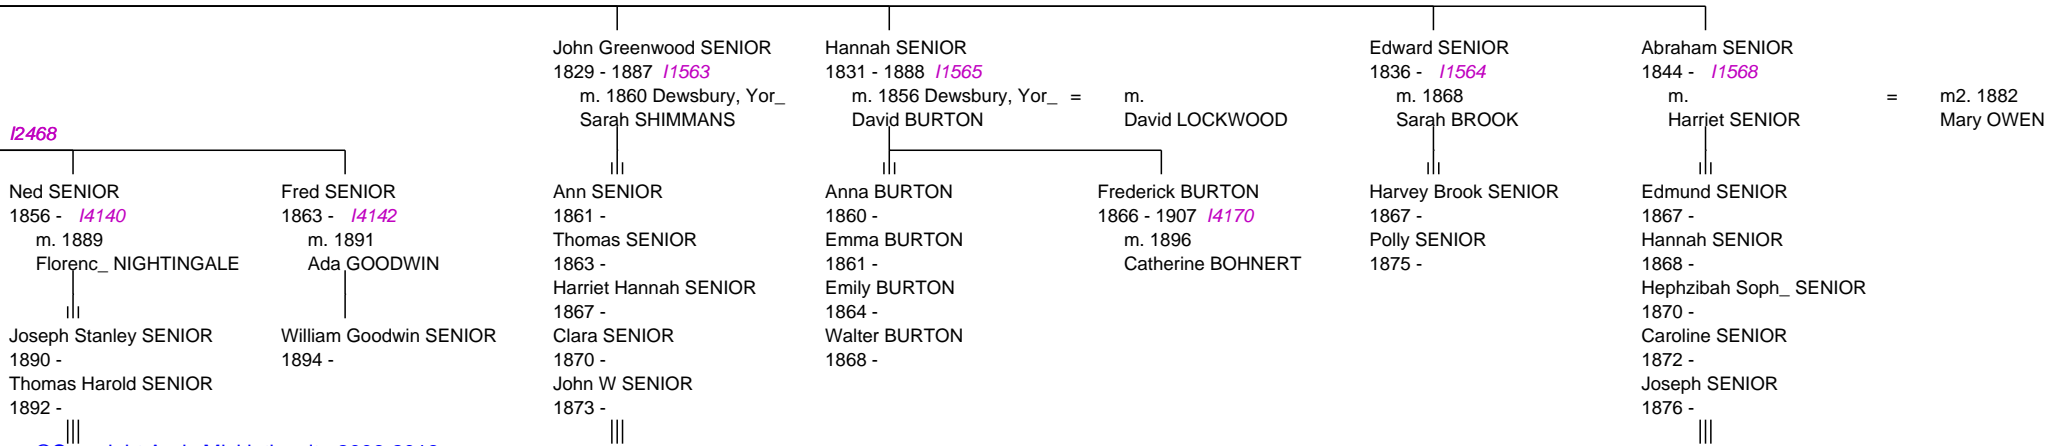

Descendant Chart for John SENIOR 1580

I2578

1949

1956

I2468

1949

Jonathan SENIOR
1799 - 11560
m. 1819 Dewsbury, Yor_ = m.
Betty SWALES Jane ?

Hannah SENIOR
1820 -
William SENIOR
1822 -
Ann SENIOR
1825 -
Jane SENIOR
1827 -
Thomas SENIOR
1829 -
Sarah SENIOR
1832 -
Joseph SENIOR
1835 -
John SENIOR
1837 -

Elizabeth SENIOR
1803 - 1888 1819
m. 1824 Dewsbury, Yor_
John HETHERINGTON

Harriot HETHERINGTON
1824 -
Martha HETHERINGTON
1826 -
Isaac HETHERINGTON
1828 -
Fanny HETHERINGTON
1829 - 1845
Ann HETHERINGTON
1832 -
Emma HETHERINGTON
1849 -

Henry HETHERINGTON
1835 - 1903 1824
m. 1863 Dewsbury, Yor_
Isabella TEAL

John He_ HETHERINGTON
1867 - 1935 1991
m. 1891 Dewsbury, Yor_ = m2. 1900 Dewsbury, York_
Annie DUNHILL Caroline MERCER

Annie Lo_ HETHERINGTON William HETHERINGTON
1892 - 12260 1895 -
m. 1919 Dewsbury, Yor_ Edith HETHERINGTON
Simeon GLOVER 1899 -

Ellen (N_ MICKLETHWAITE
1883 - 1926 1162
m. 1919 Huddersfield, _
Harry BOOTHROYD

1819

1756

1160

1819

1827

1834

Kate SENIOR
1864 -