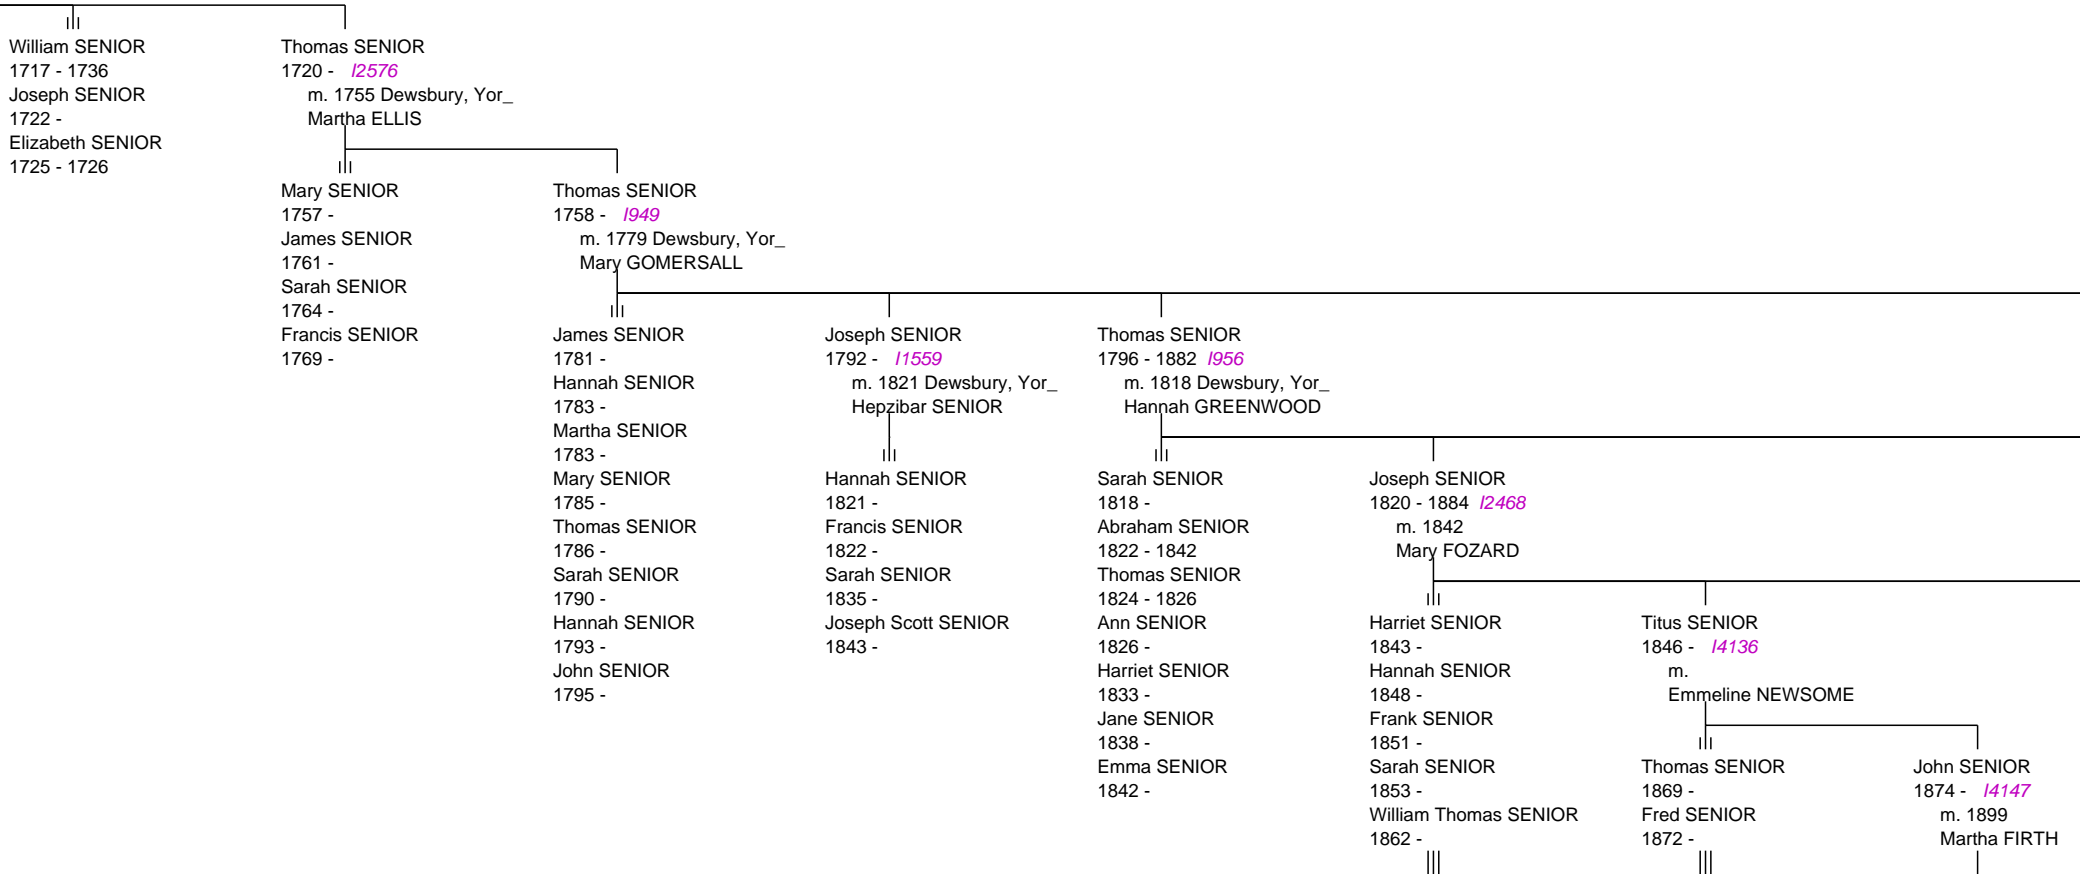

Descendant Chart for John SENIOR 1580

I2578

1949

1956

I2468

1949

Jonathan SENIOR
1799 - 11560
m. 1819 Dewsbury, Yor_ = m.
Betty SWALES Jane ?

Hannah SENIOR
1820 -
William SENIOR
1822 -
Ann SENIOR
1825 -
Jane SENIOR
1827 -
Thomas SENIOR
1829 -
Sarah SENIOR
1832 -
Joseph SENIOR
1835 -
John SENIOR
1837 -

Elizabeth SENIOR
1803 - 1888 1819
m. 1824 Dewsbury, Yor_
John HETHERINGTON

Harriot HETHERINGTON
1824 -
Martha HETHERINGTON
1826 -
Isaac HETHERINGTON
1828 -
Fanny HETHERINGTON
1829 - 1845
Ann HETHERINGTON
1832 -
Emma HETHERINGTON
1849 -

Henry HETHERINGTON
1835 - 1903 1824
m. 1863 Dewsbury, Yor_
Isabella TEAL

John He_ HETHERINGTON
1867 - 1935 1991
m. 1891 Dewsbury, Yor_ = m2. 1900 Dewsbury, York_
Annie DUNHILL Caroline MERCER

Annie Lo_ HETHERINGTON William HETHERINGTON
1892 - 12260 1895 -
m. 1919 Dewsbury, Yor_ Edith HETHERINGTON
Simeon GLOVER 1899 -

Ellen (N_ MICKLETHWAITE
1883 - 1926 1162
m. 1919 Huddersfield, _
Harry BOOTHROYD

1819

1756

1160

1819

1827

1834

Kate SENIOR
1864 -