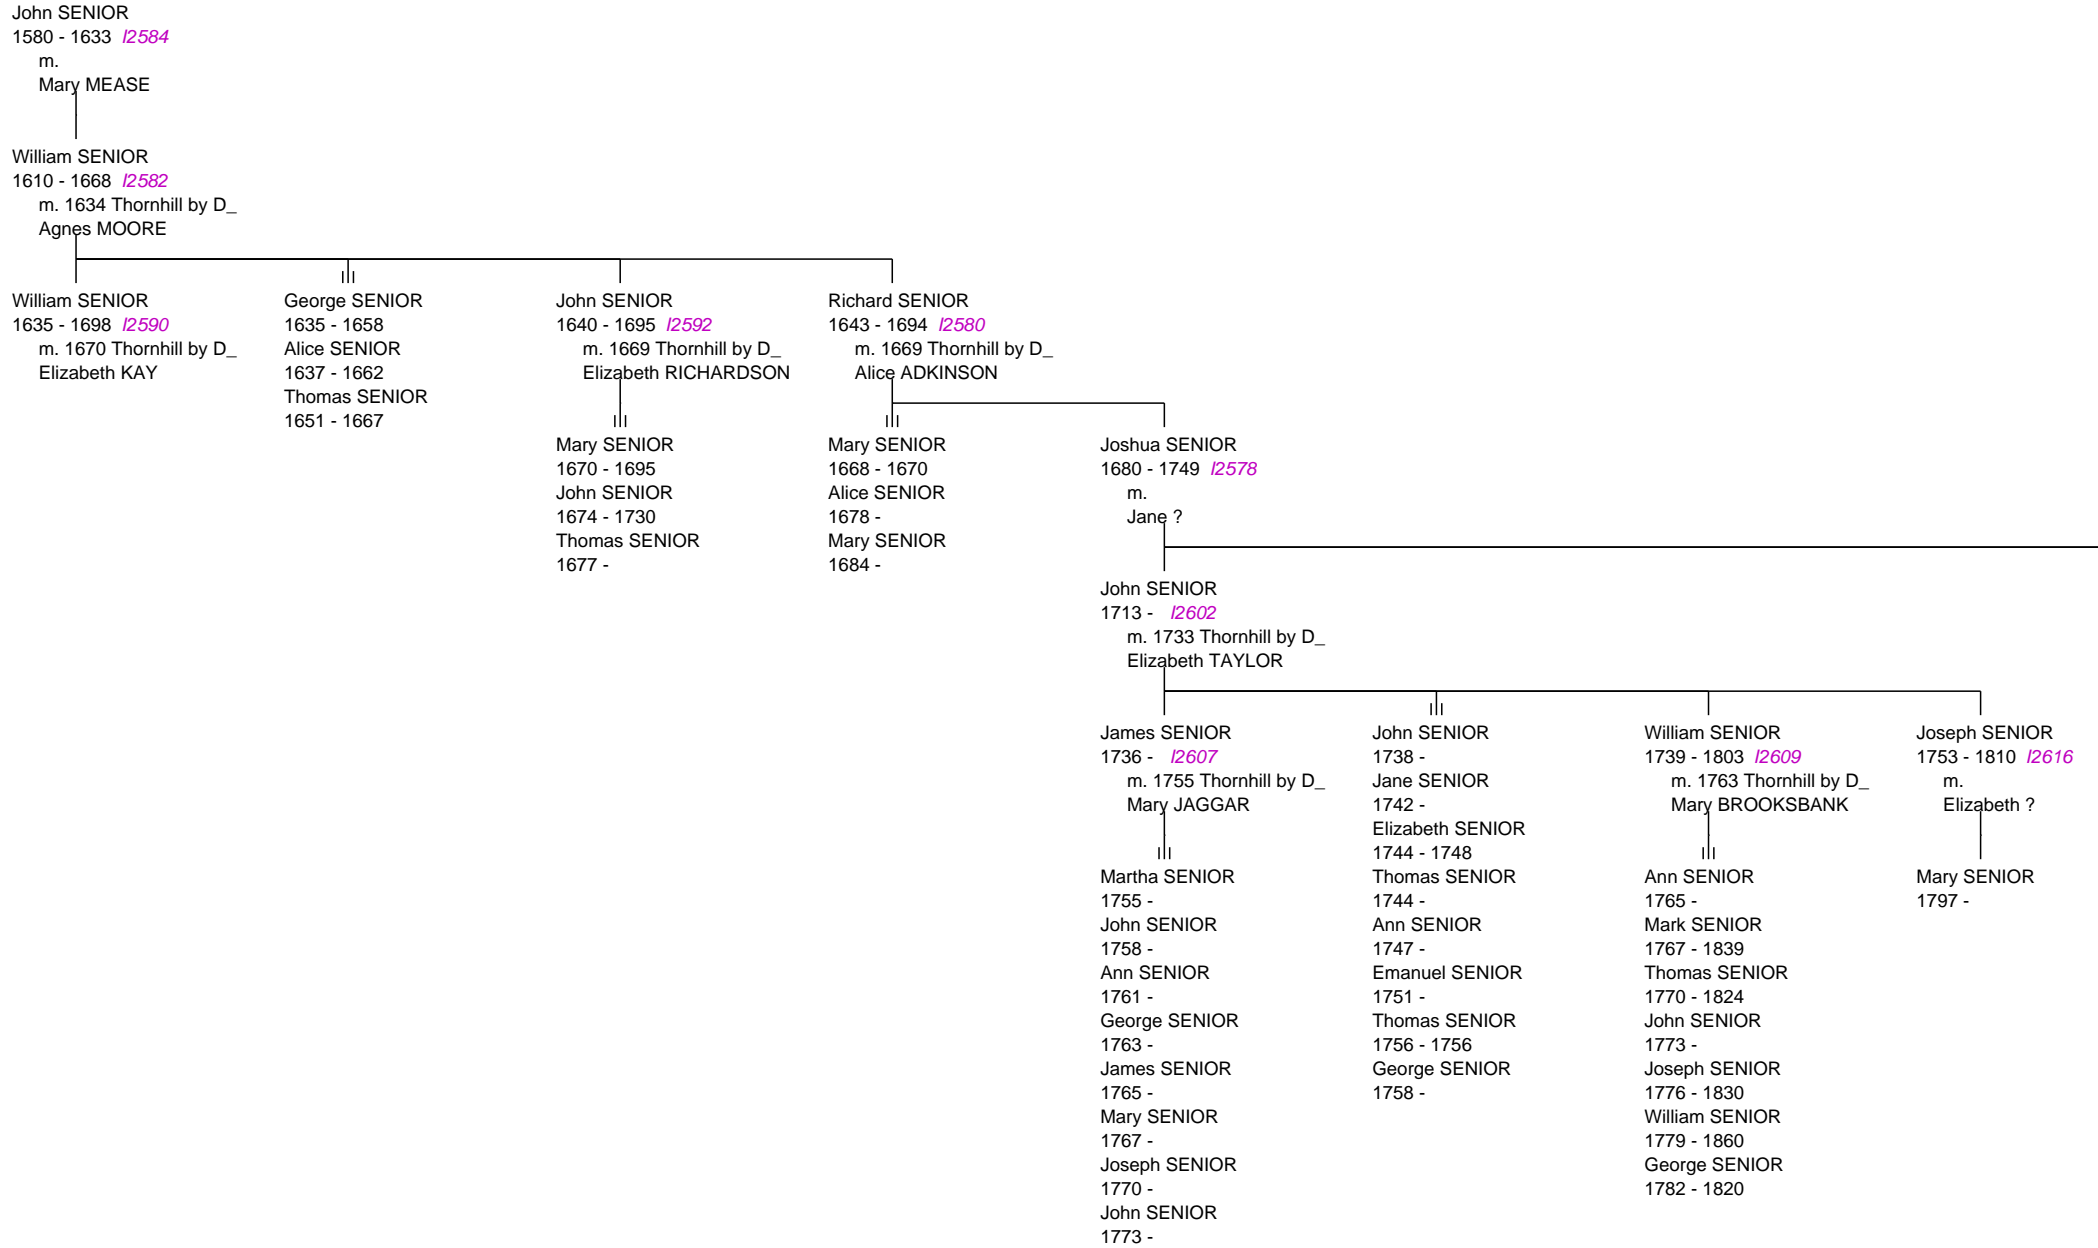

Descendant Chart for John SENIOR 1580

I2578

1949

1956

I2468

1949

Jonathan SENIOR
1799 - 11560
m. 1819 Dewsbury, Yor_ = m.
Betty SWALES Jane ?

Hannah SENIOR
1820 -
William SENIOR
1822 -
Ann SENIOR
1825 -
Jane SENIOR
1827 -
Thomas SENIOR
1829 -
Sarah SENIOR
1832 -
Joseph SENIOR
1835 -
John SENIOR
1837 -

Elizabeth SENIOR
1803 - 1888 1819
m. 1824 Dewsbury, Yor_
John HETHERINGTON

Harriot HETHERINGTON
1824 -
Martha HETHERINGTON
1826 -
Isaac HETHERINGTON
1828 -
Fanny HETHERINGTON
1829 - 1845
Ann HETHERINGTON
1832 -
Emma HETHERINGTON
1849 -

Henry HETHERINGTON
1835 - 1903 1824
m. 1863 Dewsbury, Yor_
Isabella TEAL

John He_ HETHERINGTON
1867 - 1935 1991
m. 1891 Dewsbury, Yor_ = m2. 1900 Dewsbury, York_
Annie DUNHILL Caroline MERCER

Annie Lo_ HETHERINGTON William HETHERINGTON
1892 - 12260 1895 -
m. 1919 Dewsbury, Yor_ Edith HETHERINGTON
Simeon GLOVER 1899 -

Ellen (N_ MICKLETHWAITE
1883 - 1926 1162
m. 1919 Huddersfield, _
Harry BOOTHROYD

1819

1756

1160

1819

1827

1834

Kate SENIOR
1864 -