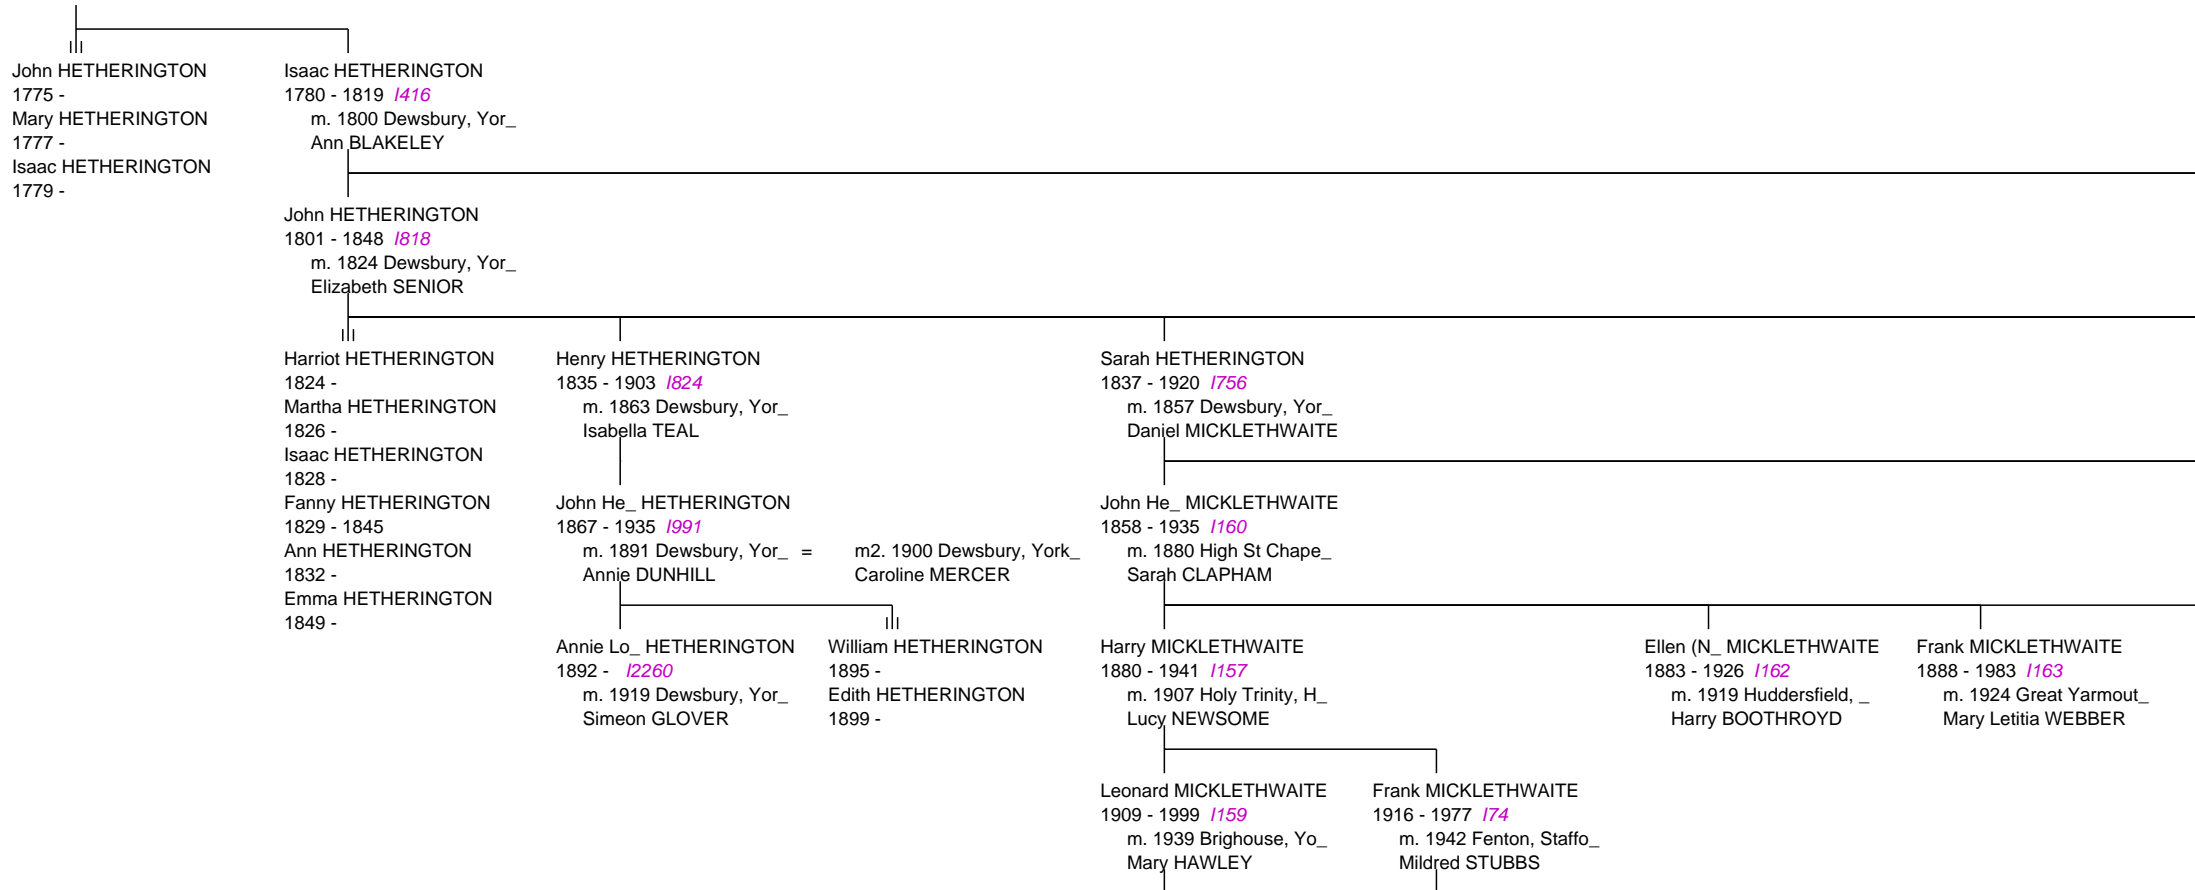

Descendant Chart for William HETHERINGTON

William HETHERINGTON
- 12256

I416

I818

I756

I160

I416

I818

I827

I2249

George ACKROYD
1848 - I4749
m. 1870 Leeds, Yorkshi_
Alice PULLEN
Alfred ACKROYD
1878 -