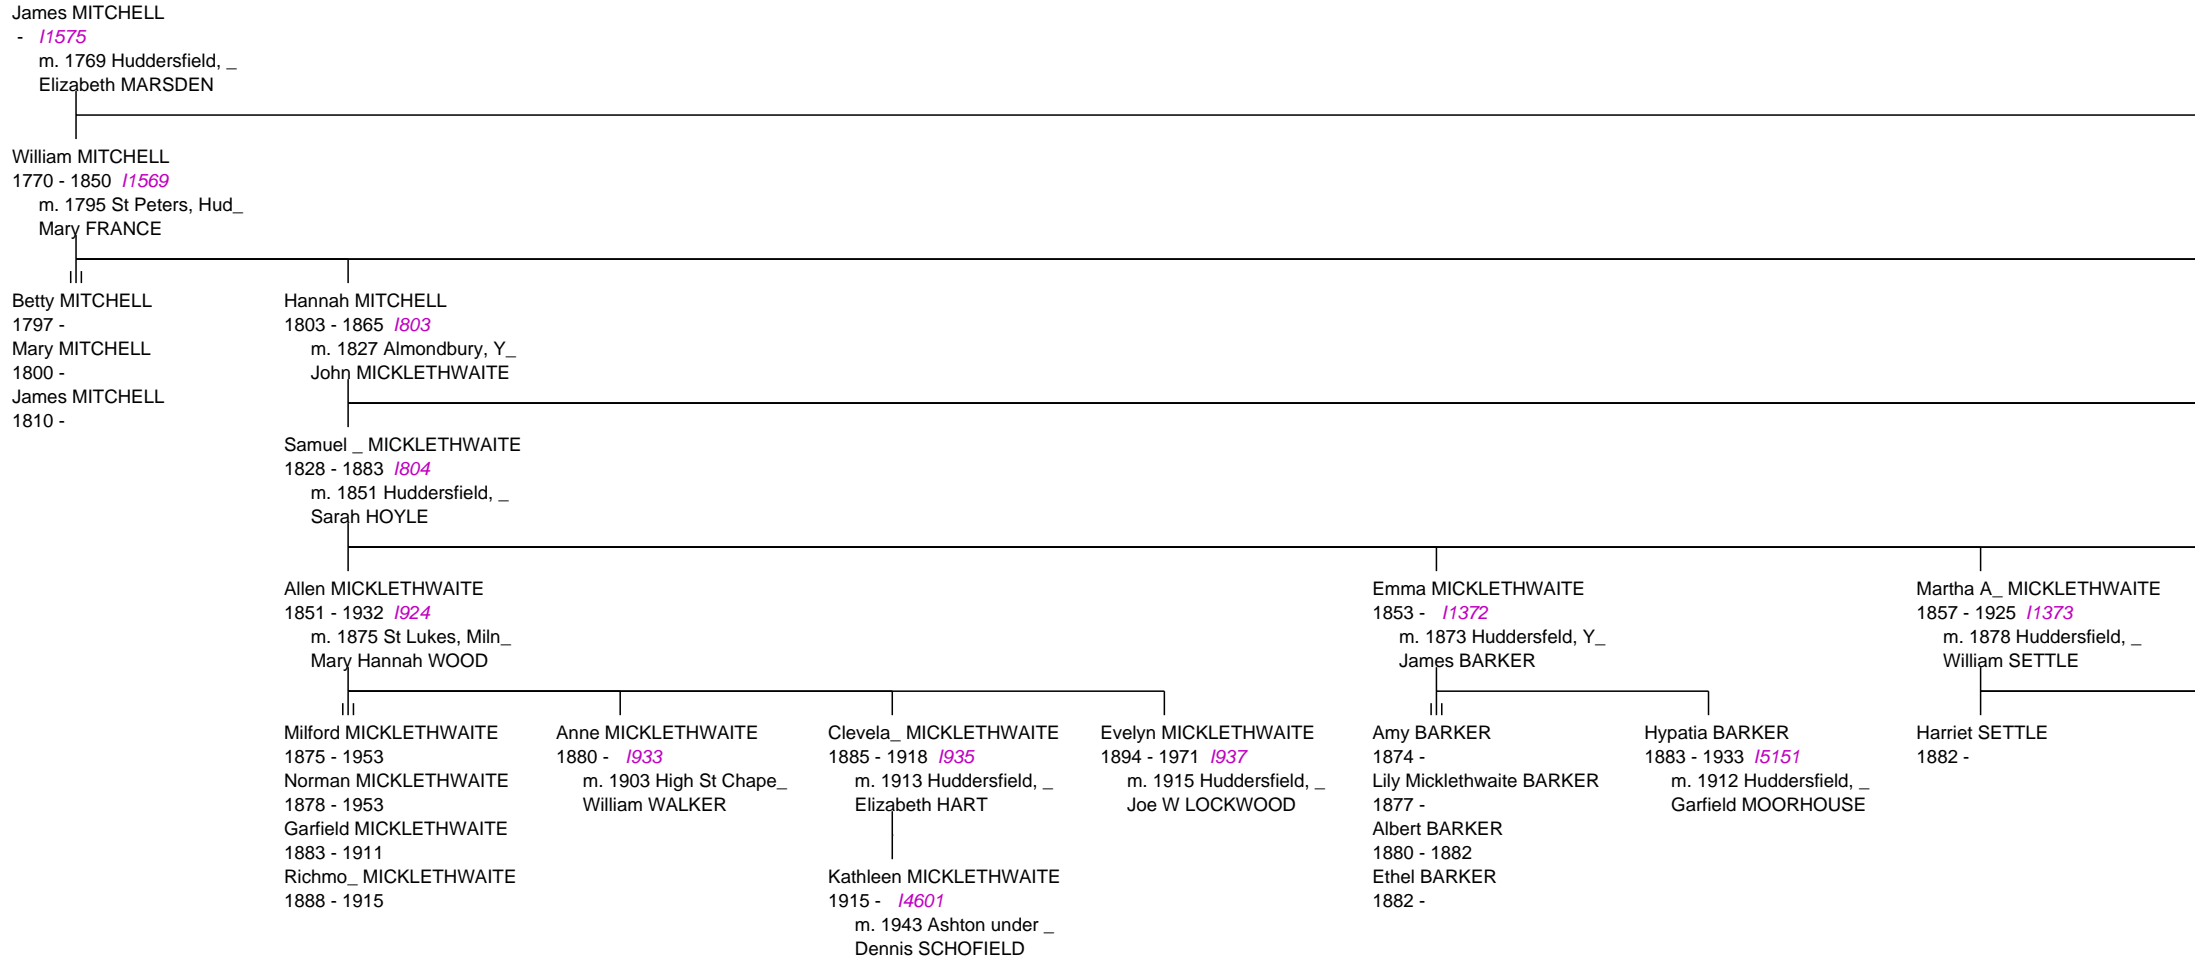

Descendant Chart for James MITCHELL

11575

11569

1803

1804

11373

11575

11569

1803

1755

1160

11575

Mary MITCHELL
1772 - 1773
Sally MITCHELL
1774 -
Thomas MITCHELL
1776 -
Betty MITCHELL
1779 - 1779

11569

Sarah MITCHELL
1804 - 11571
m.
John BROOKE

Martha MITCHELL
1808 - 11573
m.
Henry HIRST