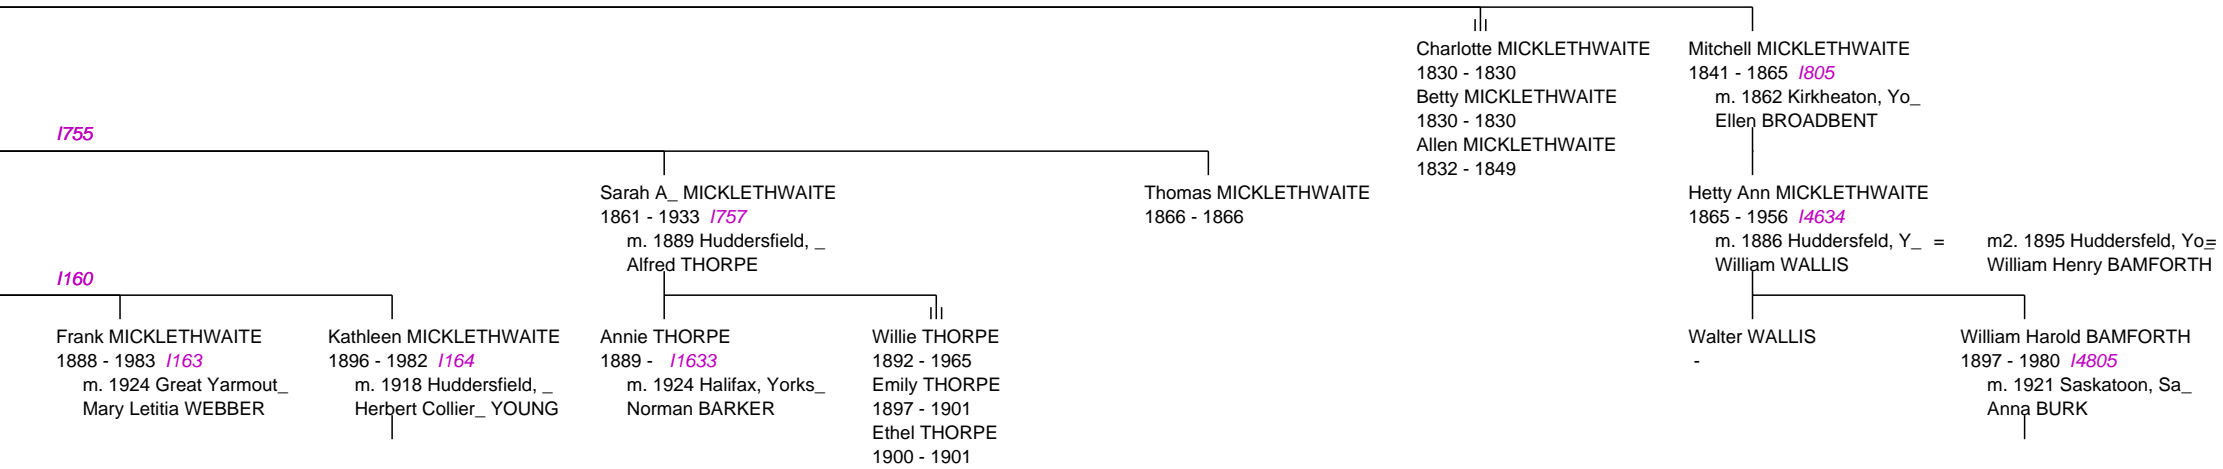

Descendant Chart for James MITCHELL

11575

11569

1803

1804

11373

11575

11569

1803

1755

1160

11575

Mary MITCHELL
1772 - 1773
Sally MITCHELL
1774 -
Thomas MITCHELL
1776 -
Betty MITCHELL
1779 - 1779

11569

Sarah MITCHELL
1804 - 11571
m.
John BROOKE

Martha MITCHELL
1808 - 11573
m.
Henry HIRST

William Freder_ MITCHELL
1836 -

m3. 1926 Orillia, Ontario, _
Charles Alfred WALTER