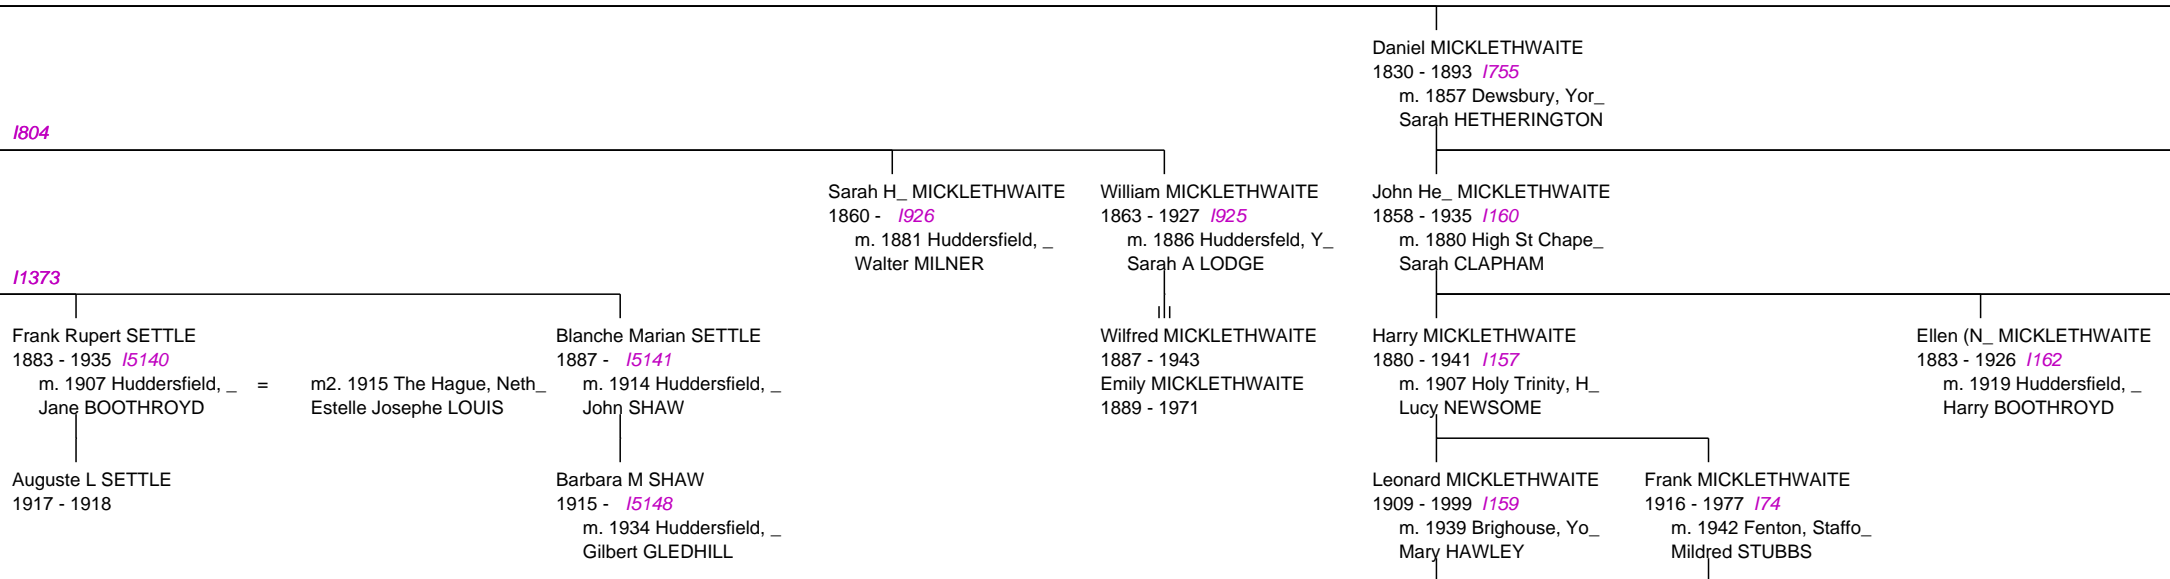

Descendant Chart for James MITCHELL

11575

11569

1803

1804

11373

11575

11569

1803

1755

1160

11575

Mary MITCHELL
1772 - 1773
Sally MITCHELL
1774 -
Thomas MITCHELL
1776 -
Betty MITCHELL
1779 - 1779

11569

Sarah MITCHELL
1804 - 11571
m.
John BROOKE

Martha MITCHELL
1808 - 11573
m.
Henry HIRST

William Freder_ MITCHELL
1836 -

m3. 1926 Orillia, Ontario, _
Charles Alfred WALTER